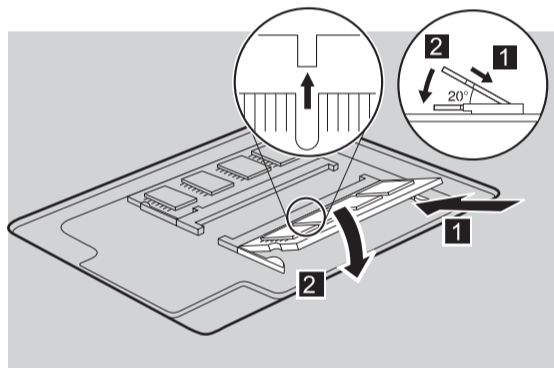

1 Инсталирайте опционалния SO-DIMM:

- 1 Докоснете заземен метален обект, за да намалите статичното електричество в тялото ви, което би могло да повреди SO-DIMM. Избягвайте да допирате контактния ръб на SO-DIMM.
- 2 Изключете компютъра.
- 3 Изключете адаптера на захранване и всички кабели от компютъра.
- 4 Затворете дисплея на компютъра и преобърнете компютъра.
- 5 Отстранете батерията.
- 6 Разхлабете винтовете на капака на гнездото за памет, и после свалете капака.

- 7 Ако вече има инсталиран SO-DIMM, премахнете го, както е показано. Запазете SO-DIMM за бъдеща употреба.

- 8 Подравнете жлеба в контактния ръб на SO-DIMM с разделителя в цокъла. Поставете стабилно SO-DIMM в цокъла под ъгъл от 20 градуса **1**, и после го завъртете надолу, докато щракне на мястото си **2**.