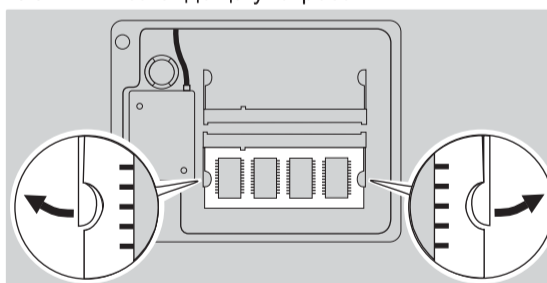

G40 series Setup Poster

P/N 39T5921

06/30/2005

Size : 11x14 inches

Color : 2 color job = Black (PMS Process Black C) and Red (PMS 032cvc)
(#Gray=45% Black, 20% Black)

Font : IBM Fonts and Helvetica Neue Family

Material : 100 gsm gloss art paper (Use 100% recycled paper in only Japan.)

Blue line shows die-cut. DO NOT PRINT.

Please change the barcode No.

Please change the country name if the poster is printed in other than China.

Инсталиране на опционална памет

Можете да увеличите обема памет в компютъра си.

Бележка: Използвайте само памет от поддржаните от компютъра ви типове. Ако инсталирате неправилно допълнителна памет, или инсталирате памет от неподдржан тип, ще чуете предупредителен звук, когато опитате да стартирате компютъра.

1 Инсталирайте опционалния SO-DIMM:

1. 1 Докоснете заземен метален обект, за да намалите статичното електричество в тялото ви, което би могло да повреди SO-DIMM. Избягвайте да допирате контактния ръб на SO-DIMM.
2. 2 Изключете компютъра.
3. 3 Изключете адаптера на захранване и всички кабели от компютъра.
4. 4 Затворете дисплея на компютъра и преобърнете компютъра.
5. 5 Отстранете батерията.
6. 6 Разхлабете винтовете на капака на гнездото за памет, и после свалете капака.

1. 7 Ако вече има инсталиран SO-DIMM, премахнете го, както е показано. Запазете SO-DIMM за бъдеща употреба.