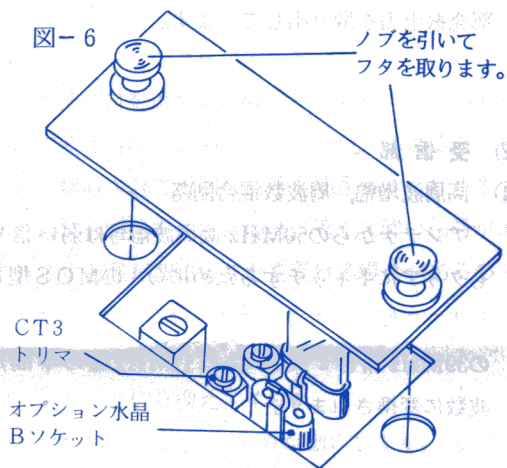

★ オプション水晶の入れ方と調整。

- ① 本機の下ケース下部にある交換ブタの黒いノブ
2本を引き、フタを取ります。

図-7

- ② 中にある白い印刷で明記されたBのソケットに
水晶をしっかりと差し込みます。

- ③ 受信状態にしてバンドSWをBにします。追加
した水晶の下限周波数(6X-15Sを追加したな
ら50.10MHz)でローカル局に電波を出してもら
い、本機のダイヤルを0目盛に合わせて、その位
置でローカル局が聞こえるようにBの水晶ソケッ
ト横のCT3トリマを調整棒でゆっくり回し、聞
こえたら調整は完了です。