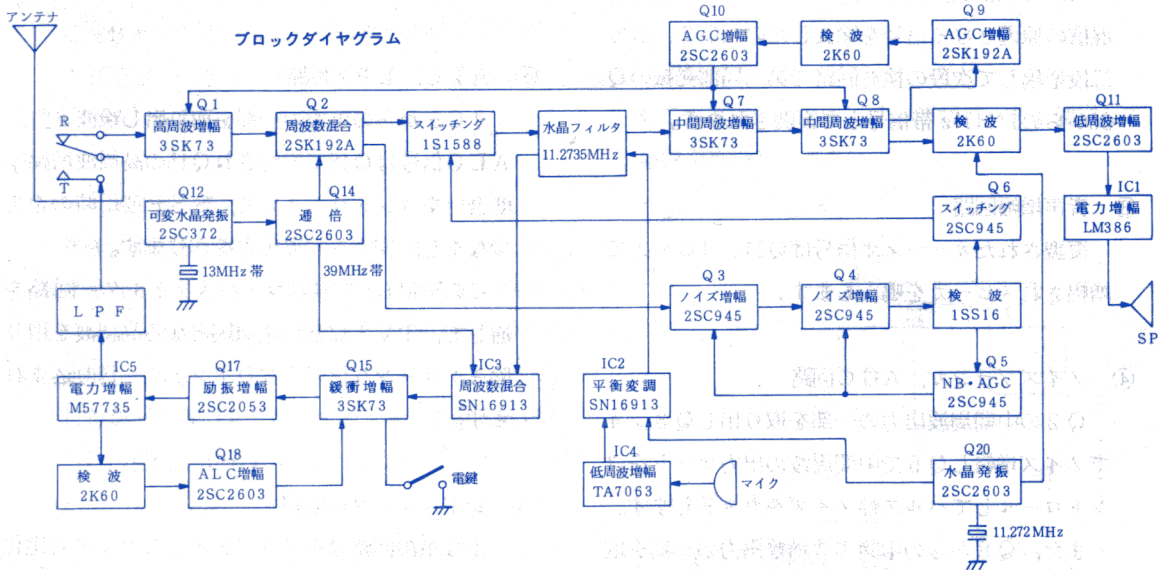

6. オプションパーツ

品名	内容	定価	送料
MS-1	プレストークS W付のスピーカマ イクロホン。	¥3,800	¥350
CW-6D	CW運用に便利 なセミブレイク イン及びサイドト ーンのユニットです。 完全調整済です から、ドライバー だけで本体に内蔵 できます。	¥3,200	¥350
6X-05S	50.00~50.10MHz	一波 ¥1,500	¥200
6X-15S	50.10~50.20 "		
6X-35S	50.30~50.40 "		
6X-45S	50.40~50.50 "		

★ オプション水晶の入れ方と調整。

- ① 本機の下ケース下部にある交換ブタの黒いノブ
2本を引き、フタを取ります。

図-7

- ② 中にある白い印刷で明記されたBのソケットに
水晶をしっかりと差し込みます。

- ③ 受信状態にしてバンドSWをBにします。追加
した水晶の下限周波数(6X-15Sを追加したな
ら50.10MHz)でローカル局に電波を出してもら
い、本機のダイヤルを0目盛に合わせて、その位
置でローカル局が聞こえるようにBの水晶ソケッ
ト横のCT3トリマを調整棒でゆっくり回し、聞
こえたら調整は完了です。

MX-606D 回路図

MK-1188 P.C.B

回路及び定数は技術開発などに伴い変更になることがあります。

(定数のないCは、内付Cを除き全て103)

3SK 73 Q1, 7, 8, 15

2SK 192A Q2, 9

2SC 945 Q3~6

2SC 2603 Q10, 11, 14, 18~20