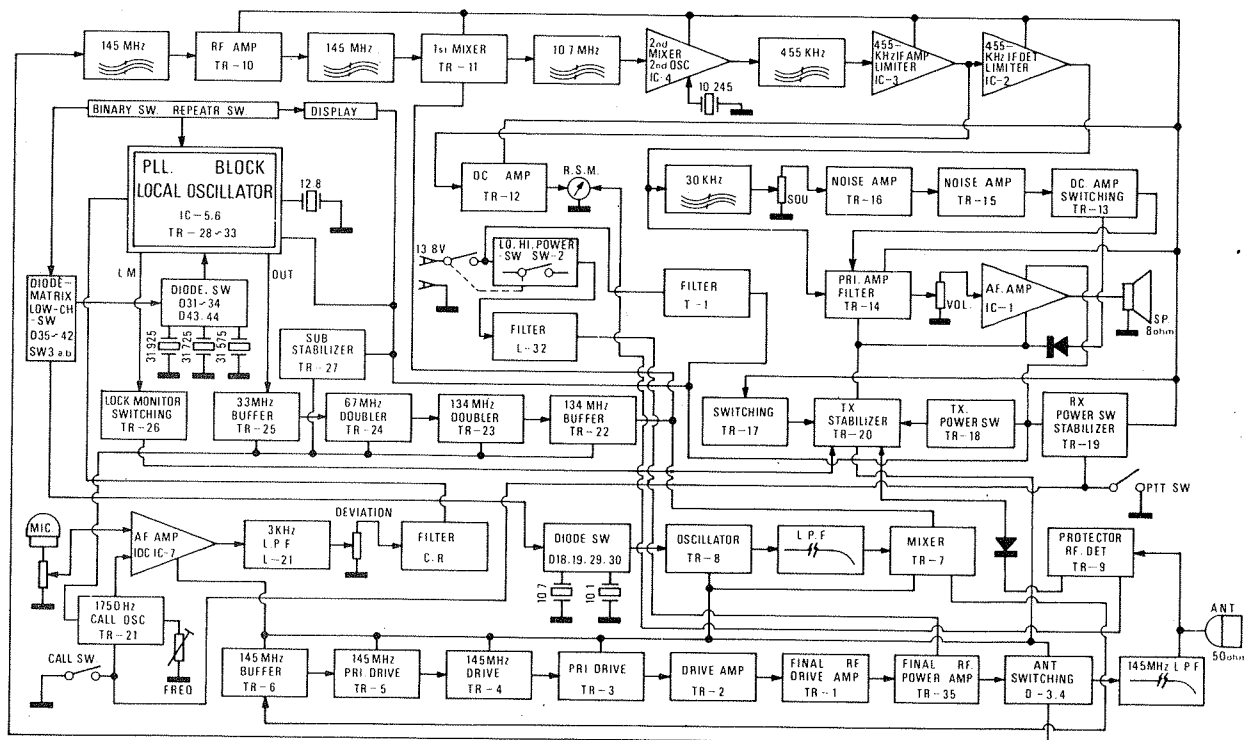

BLOCK DIAGRAM

BLOCK DIAGRAM