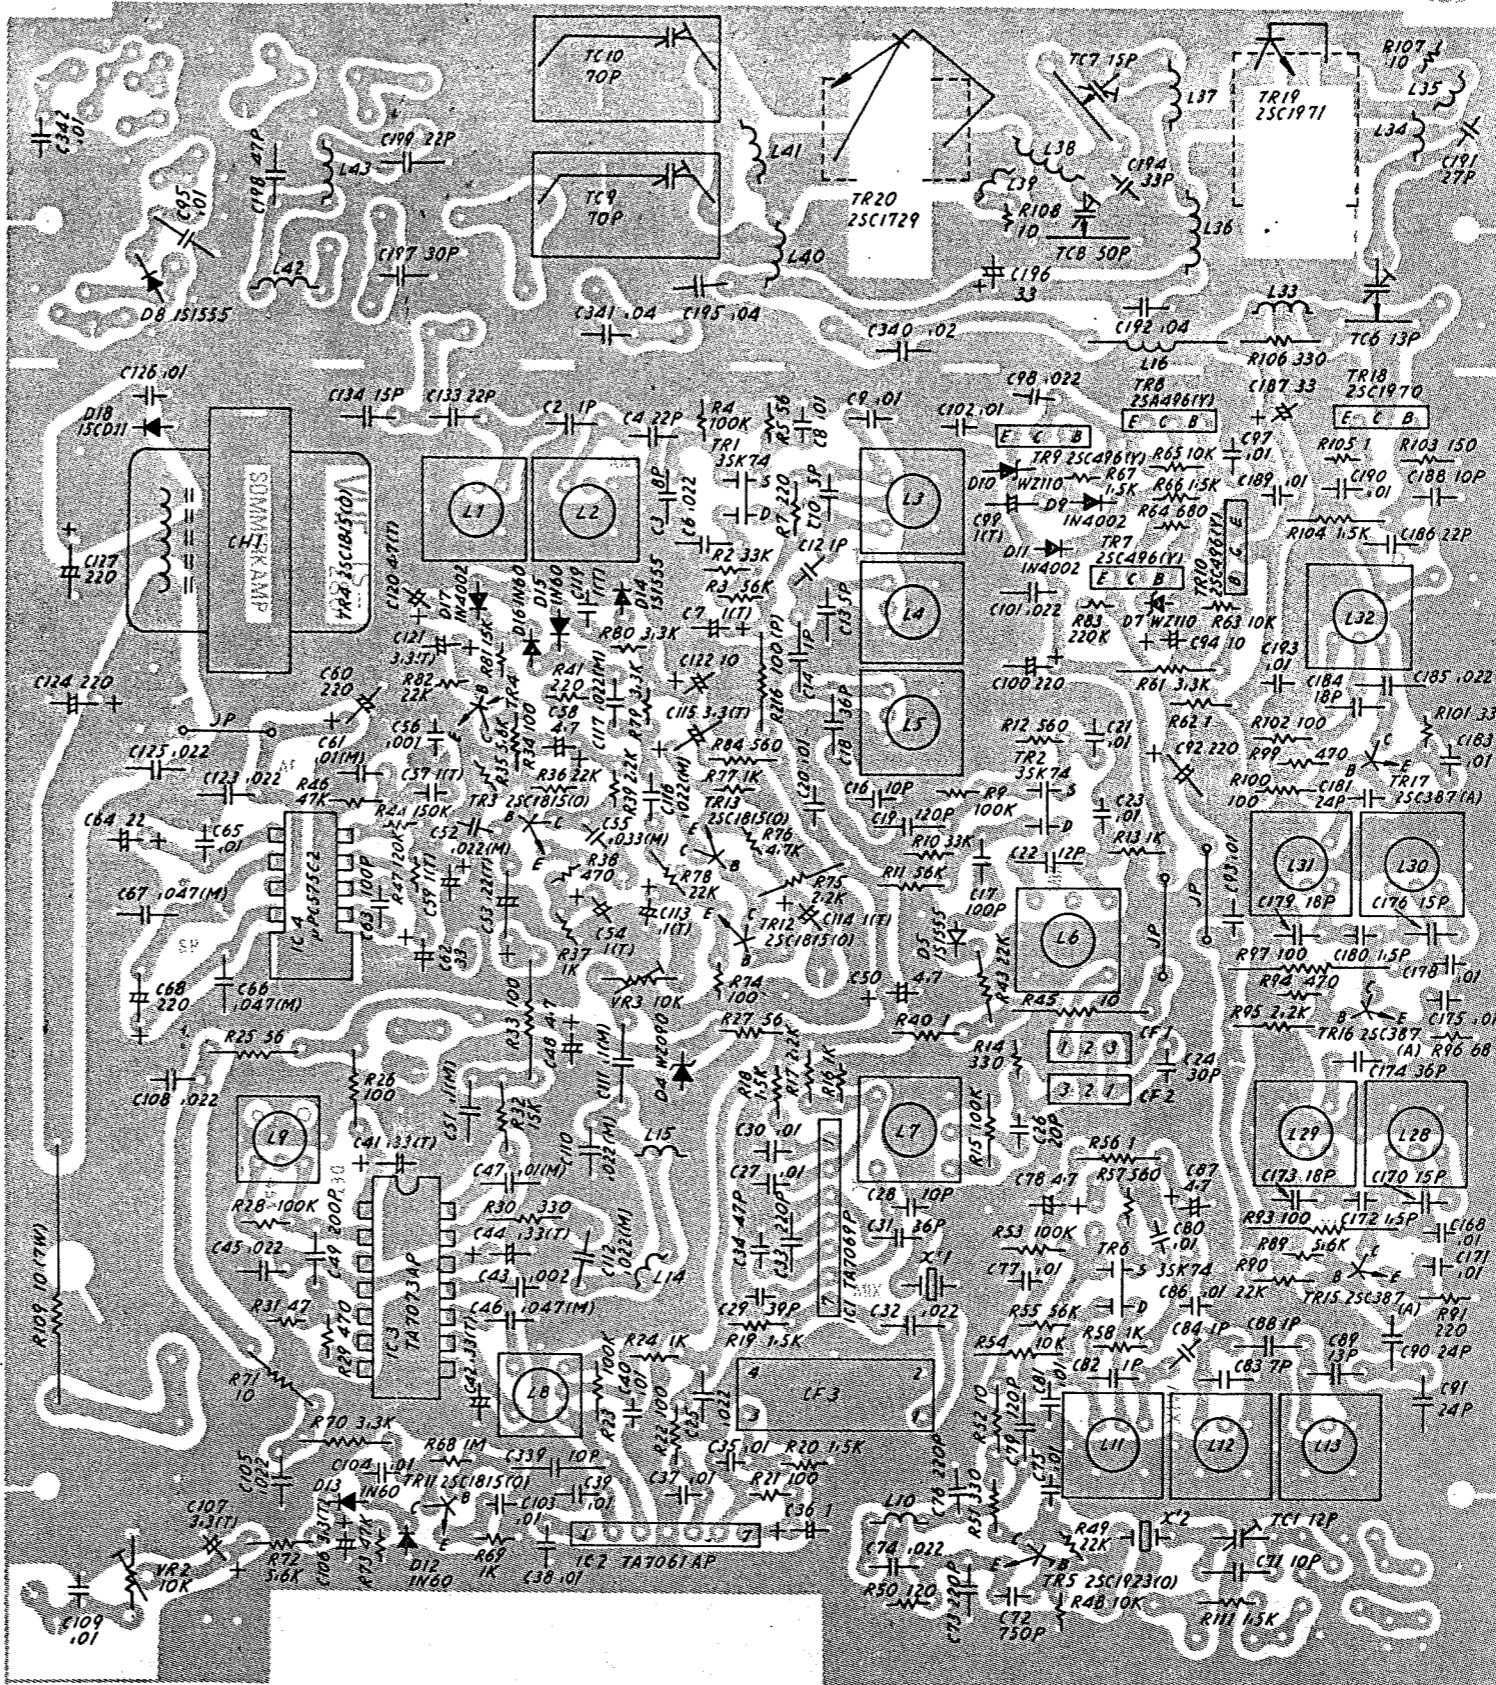

MD-ELEKTRONIK
HORST DELFS
Fernsehtechnikmeister
Radio-Fernsehen-Phono-Funktechnik
Roder Buck 1, Telefon 0795121910
7180 CRAILSHEIM