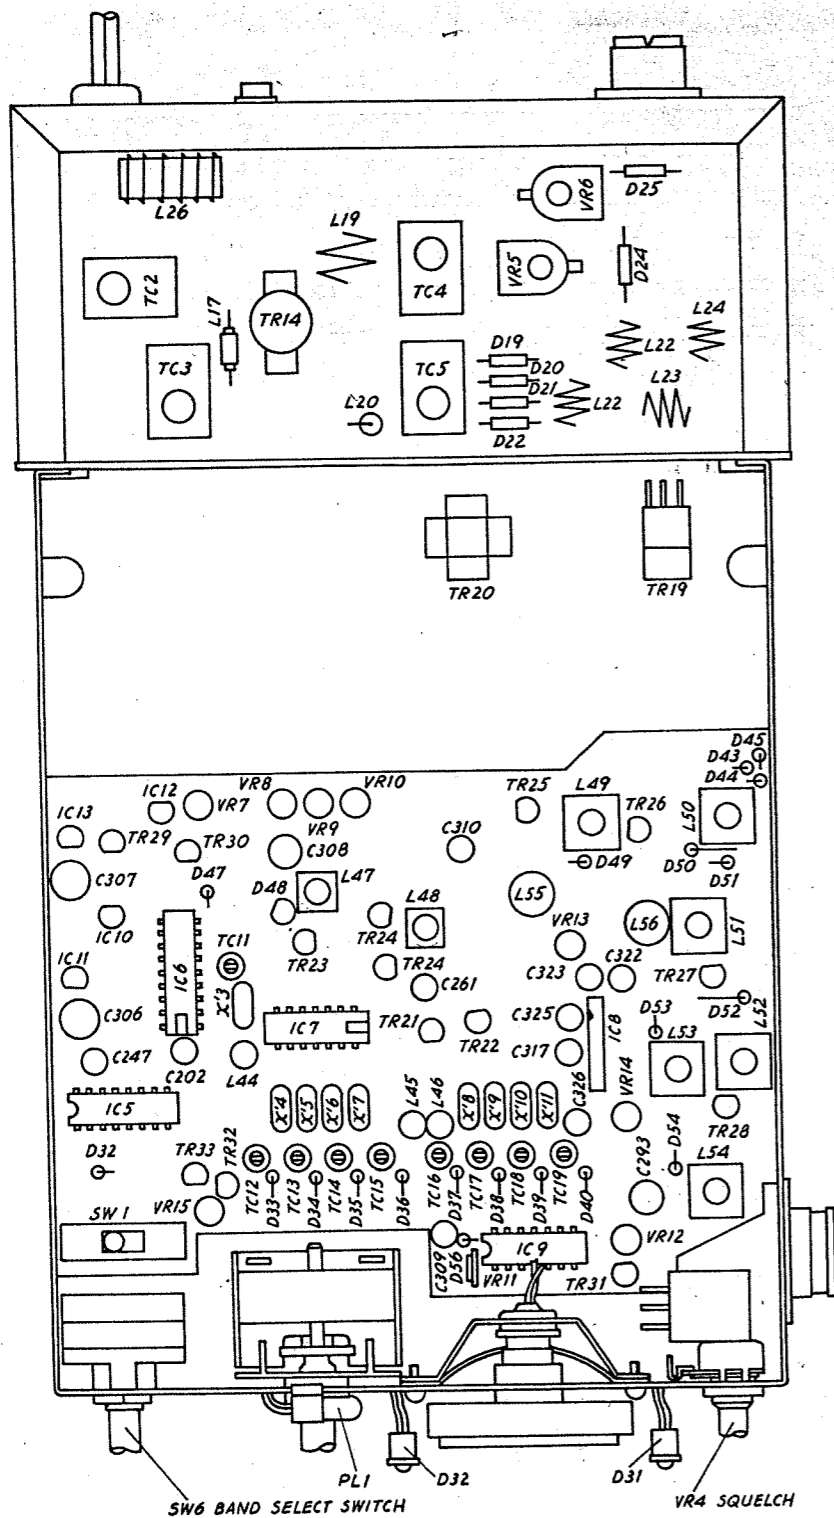

COMPLETE PARTS LAYOUT

HD-ELEKTRONIK
HORST DELFS
Fernseh-Technikermelster
Radio-Fernsehen-Phono-Funktechnik
7180 CRALLSHEIM
Roter Buck 1, Telefon 07951/21910