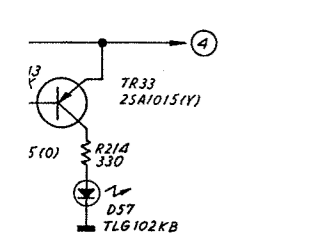

CIRCUIT DIAGRAM

LED DISPLAY WIRING DIAGRAM

INTERCONNECTION WIRING DIAGRAM

X'8  
X'9  
X'10  
X'11  
C238  
31.728125MHz  
31.978125MHz  
32.228125MHz  
32.478125MHz

**HD-ELEKTRONIK**  
**HORST DELFS**  
 Fernseh-Technikermeister  
 Radio-Fernsehen-Phono-Funktechnik  
 Roter Buck 1, Telefon 07951/21910  
**7180 CRAILSHEIM**