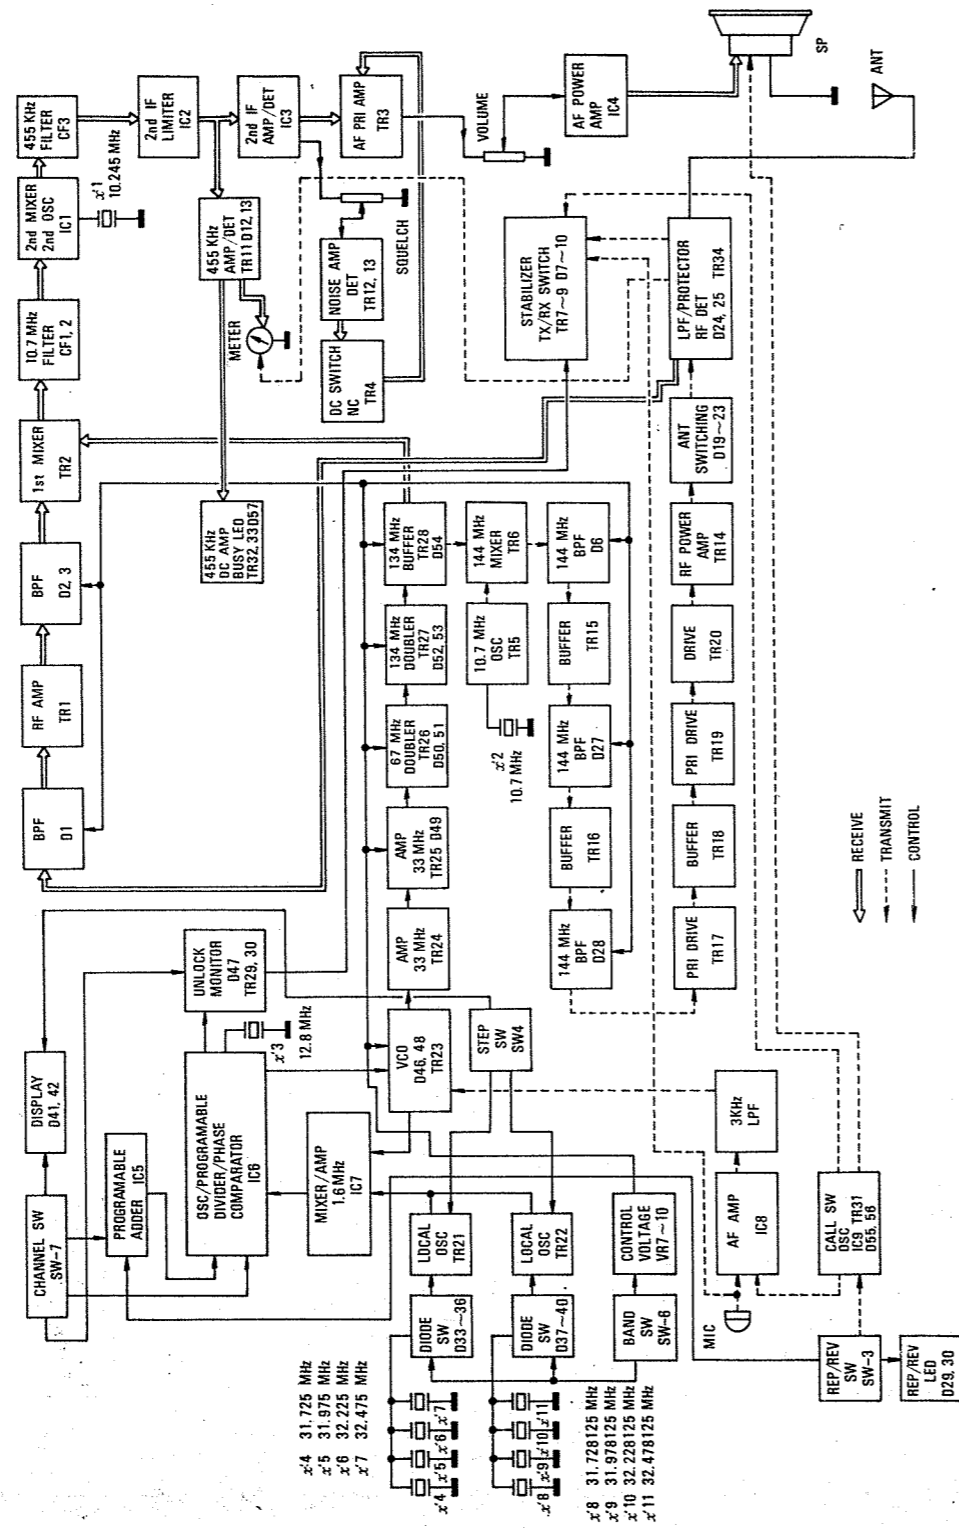

HDELEKTRONIK
HORST DELFS
Fernsehtechnikmeister
Radio-Fernsehen-Phono-Funktechnik
Röler Buck 1, Telefon 07951/21910
7180 CRAILSHEIM