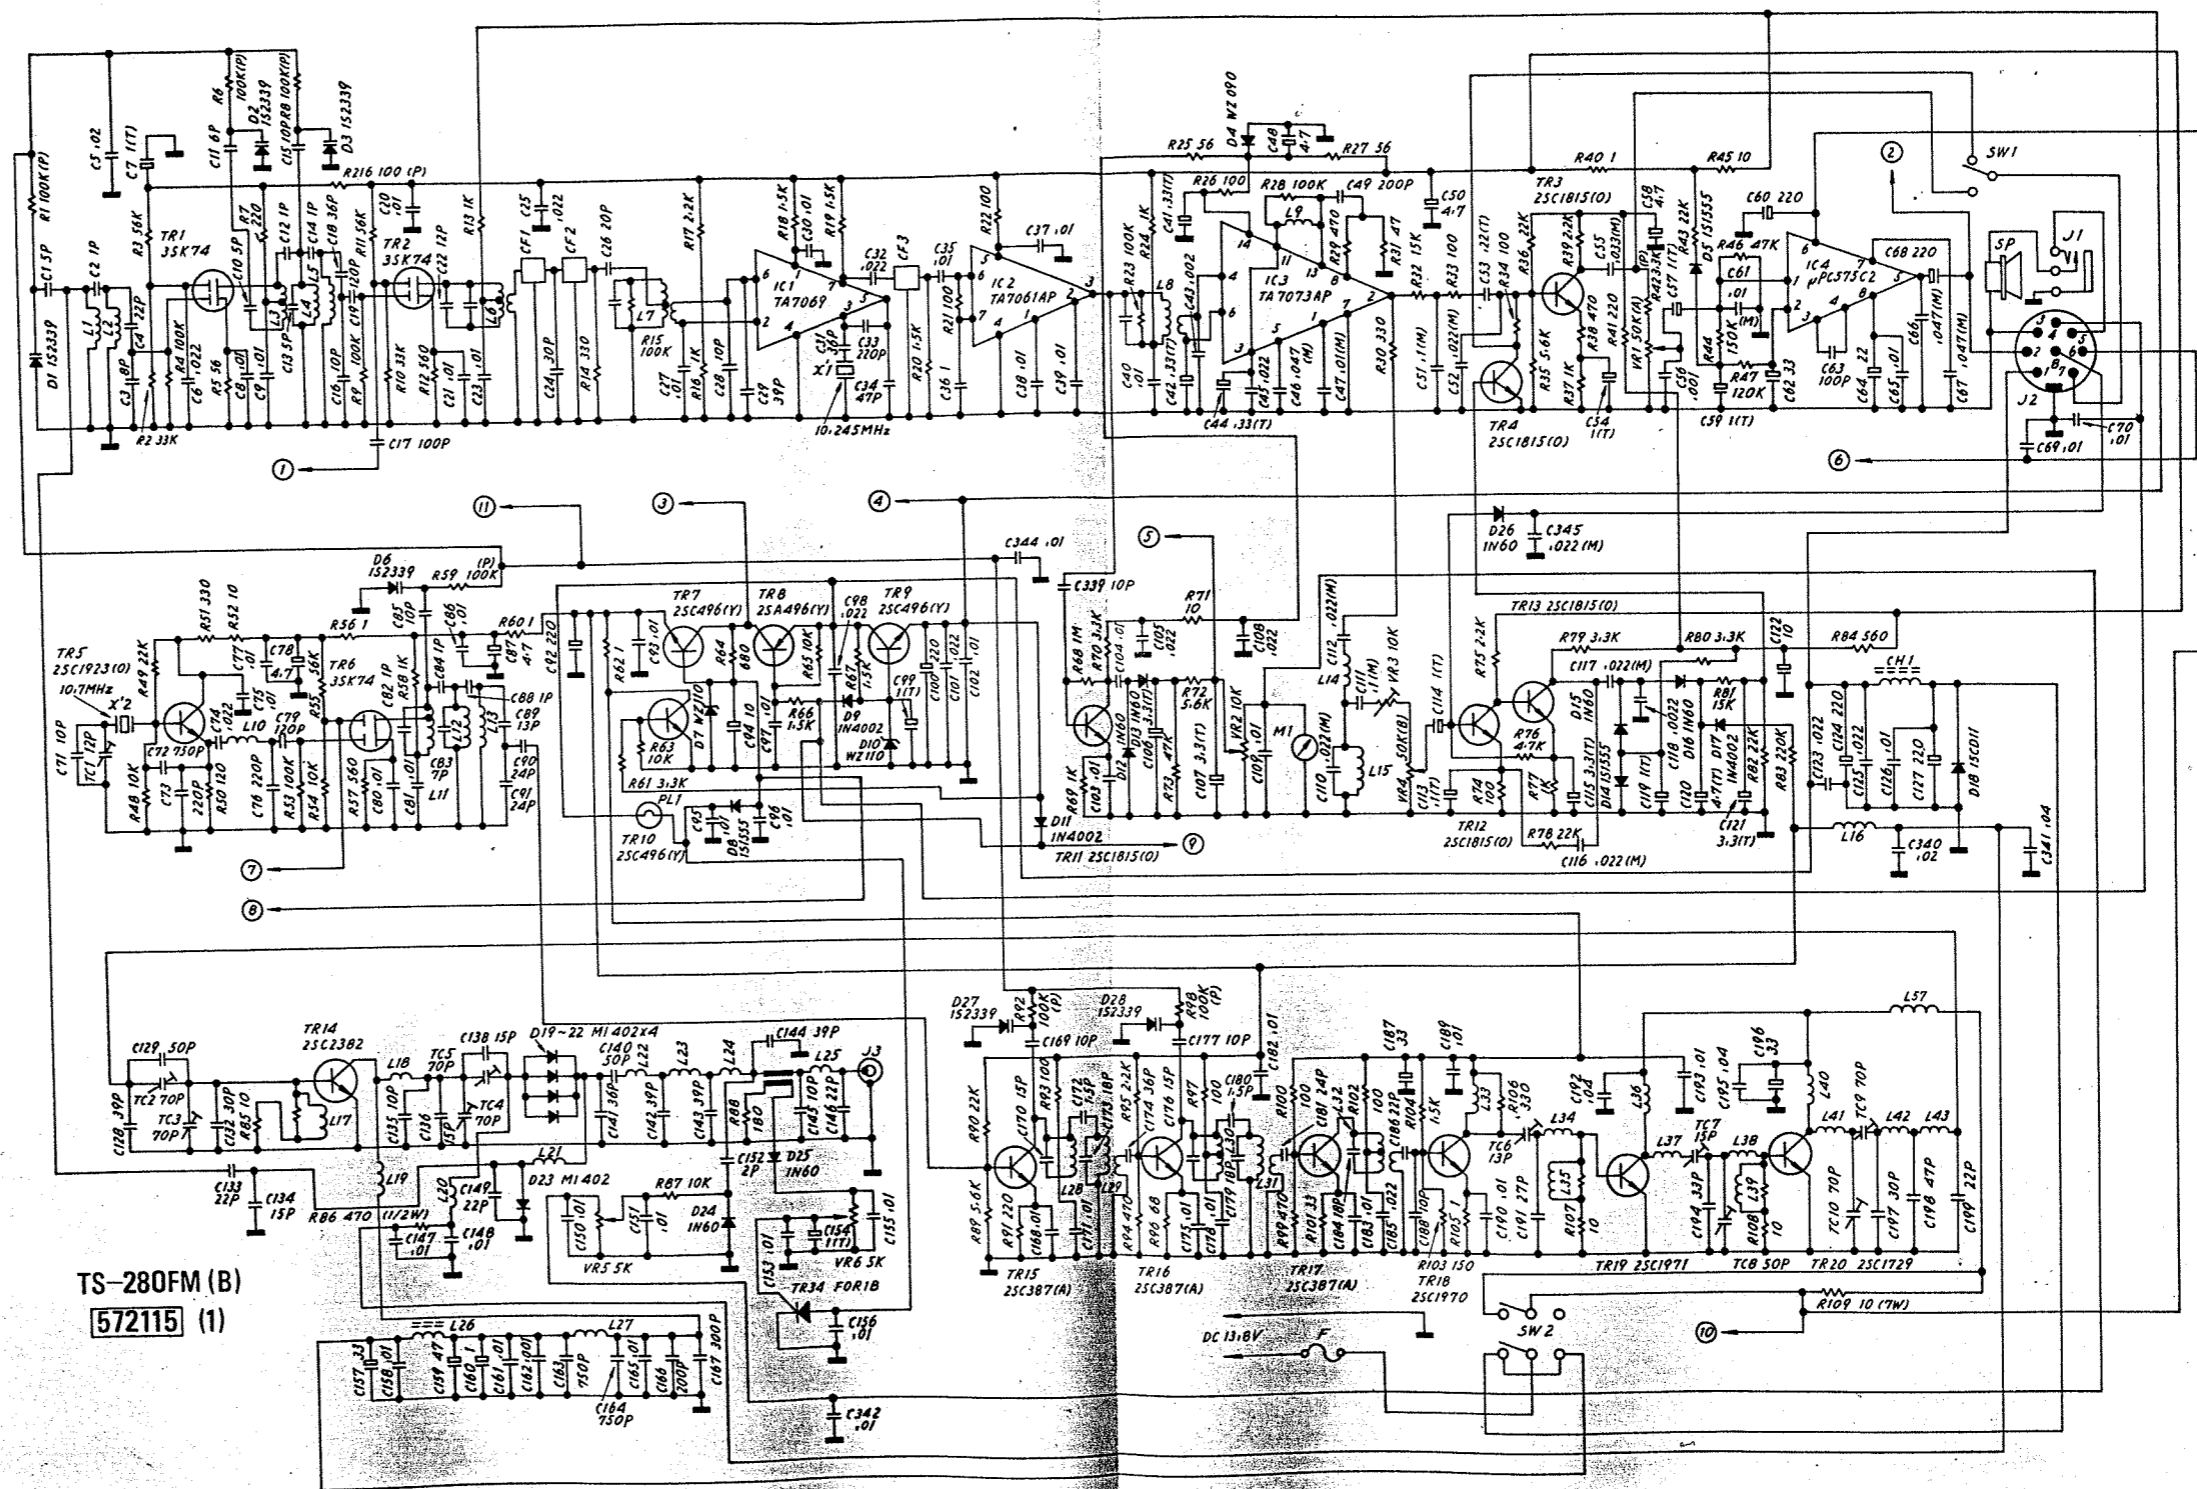

CIRCUIT DIAGRAM

TS-280FM (B)
572115 (1)

HD-ELEKTRONIK
HORST DELES
Fernsehtechnikermelster
Radio-Fernsehen-Phono-Funktechnik
Roter Buck 1, Telefon 0795/721910
7180 CRAILSHEIM