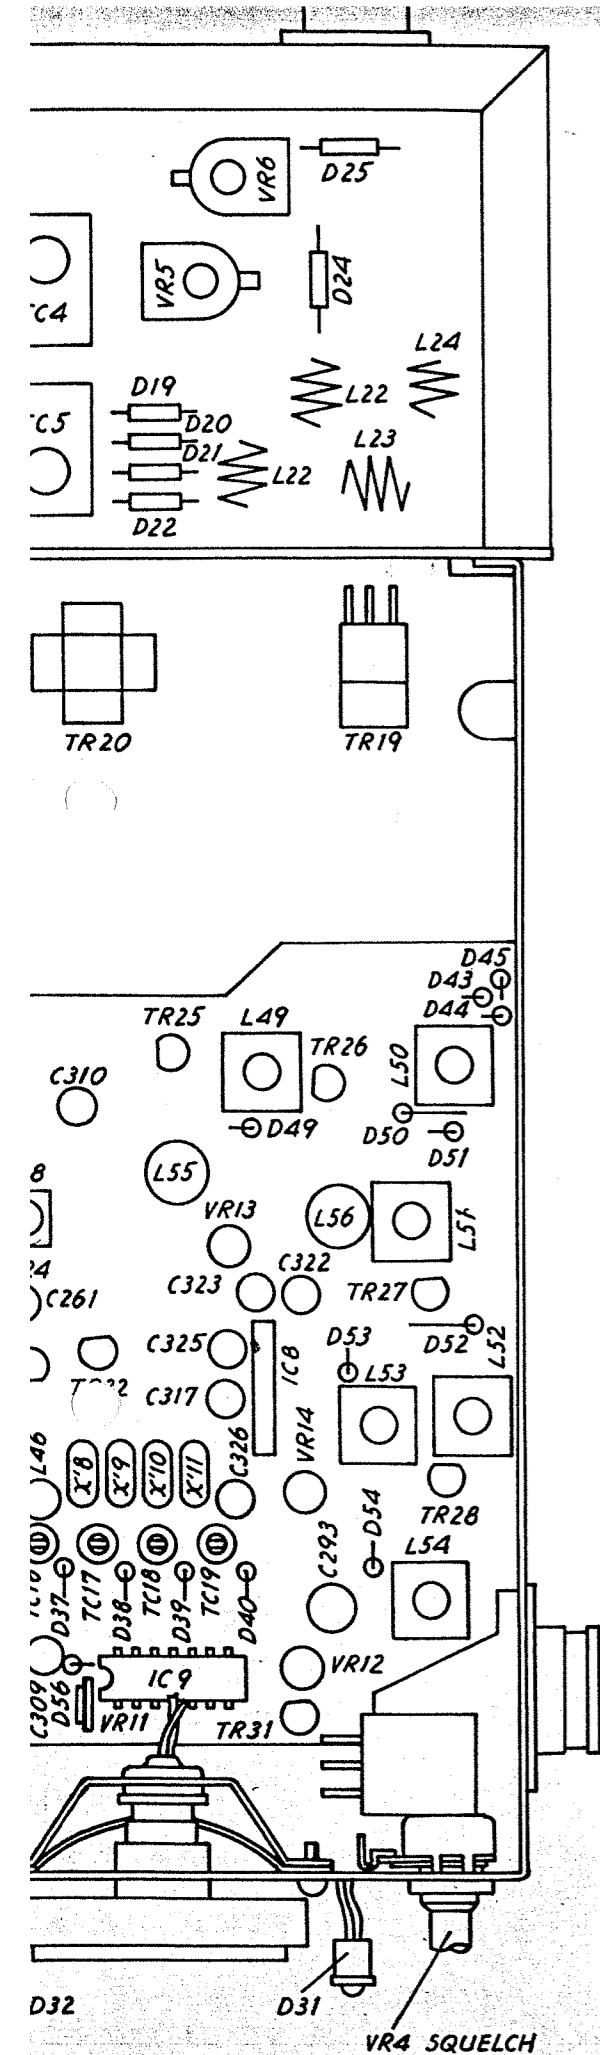

MD-ELEKTRONIK
HORST DELFS
Fernsehtechnikmeister
Radio-Fernsehen-Phono-Funktechnik
Roder Buck 1, Telefon 0795121910
7180 CRAILSHEIM