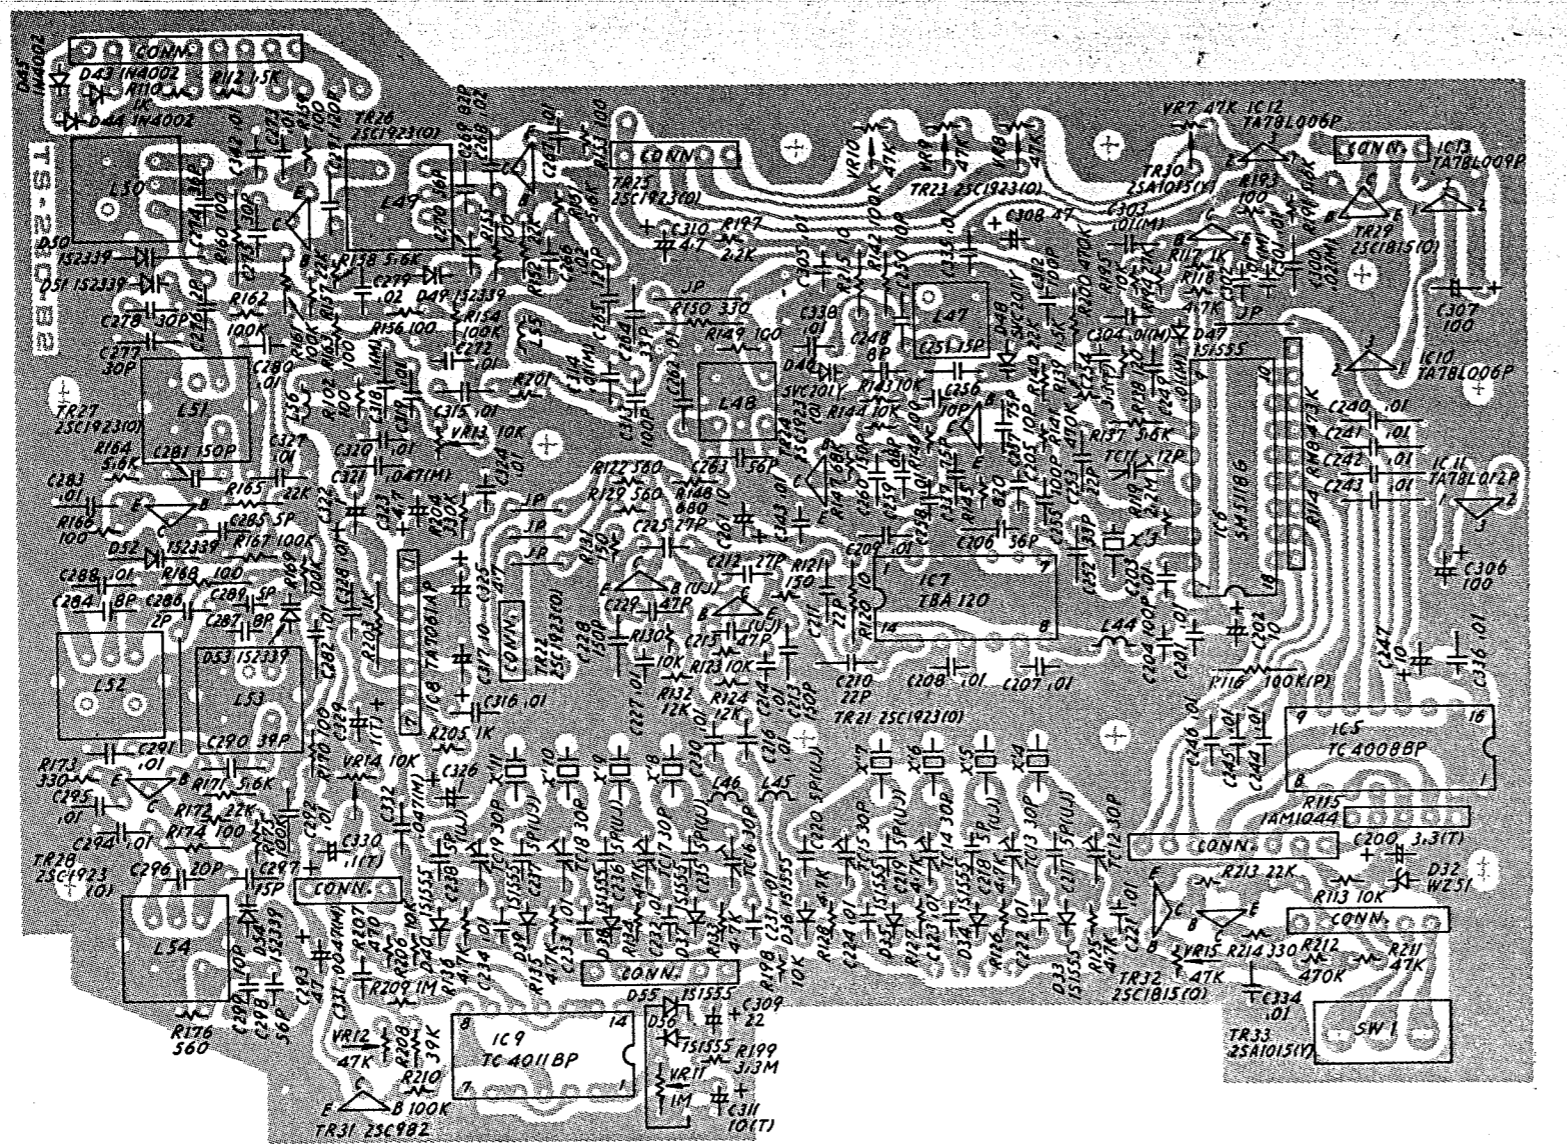

PLL AND BOOSTER PRINTED BOARD PARTS LAYOUT