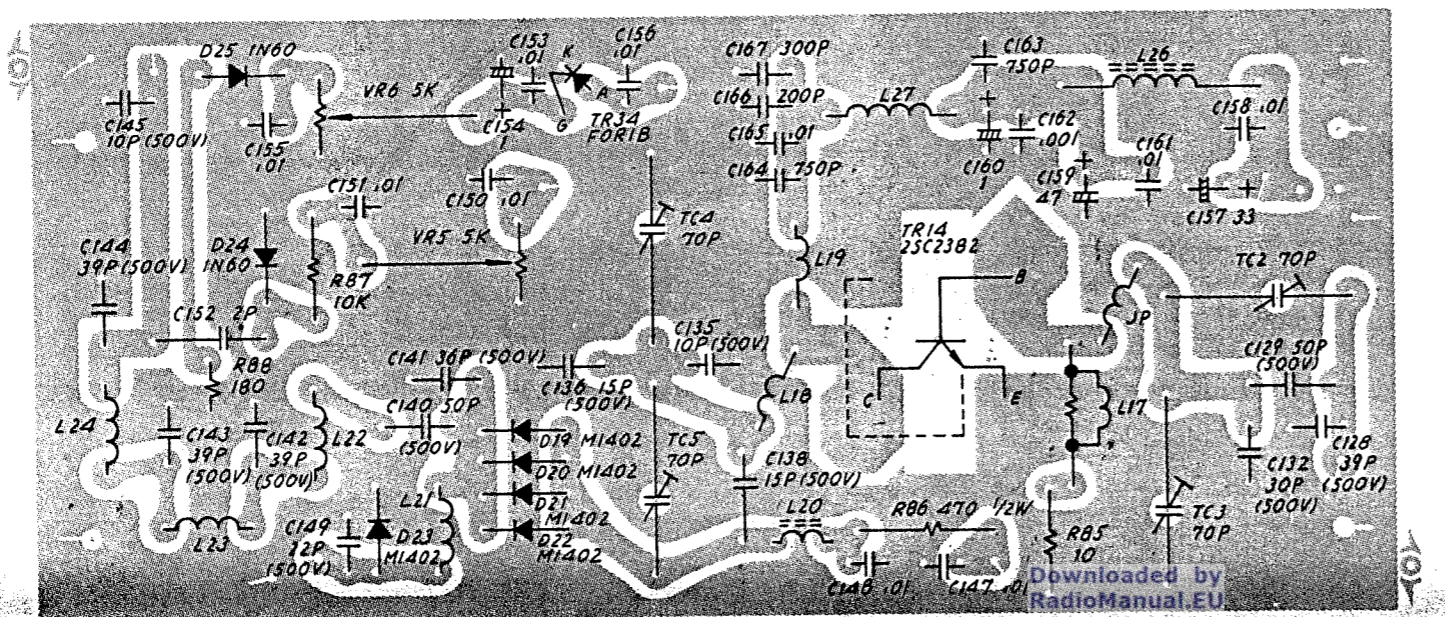

PLL AND BOOSTER PRINTED BOARD PARTS LAYOUT