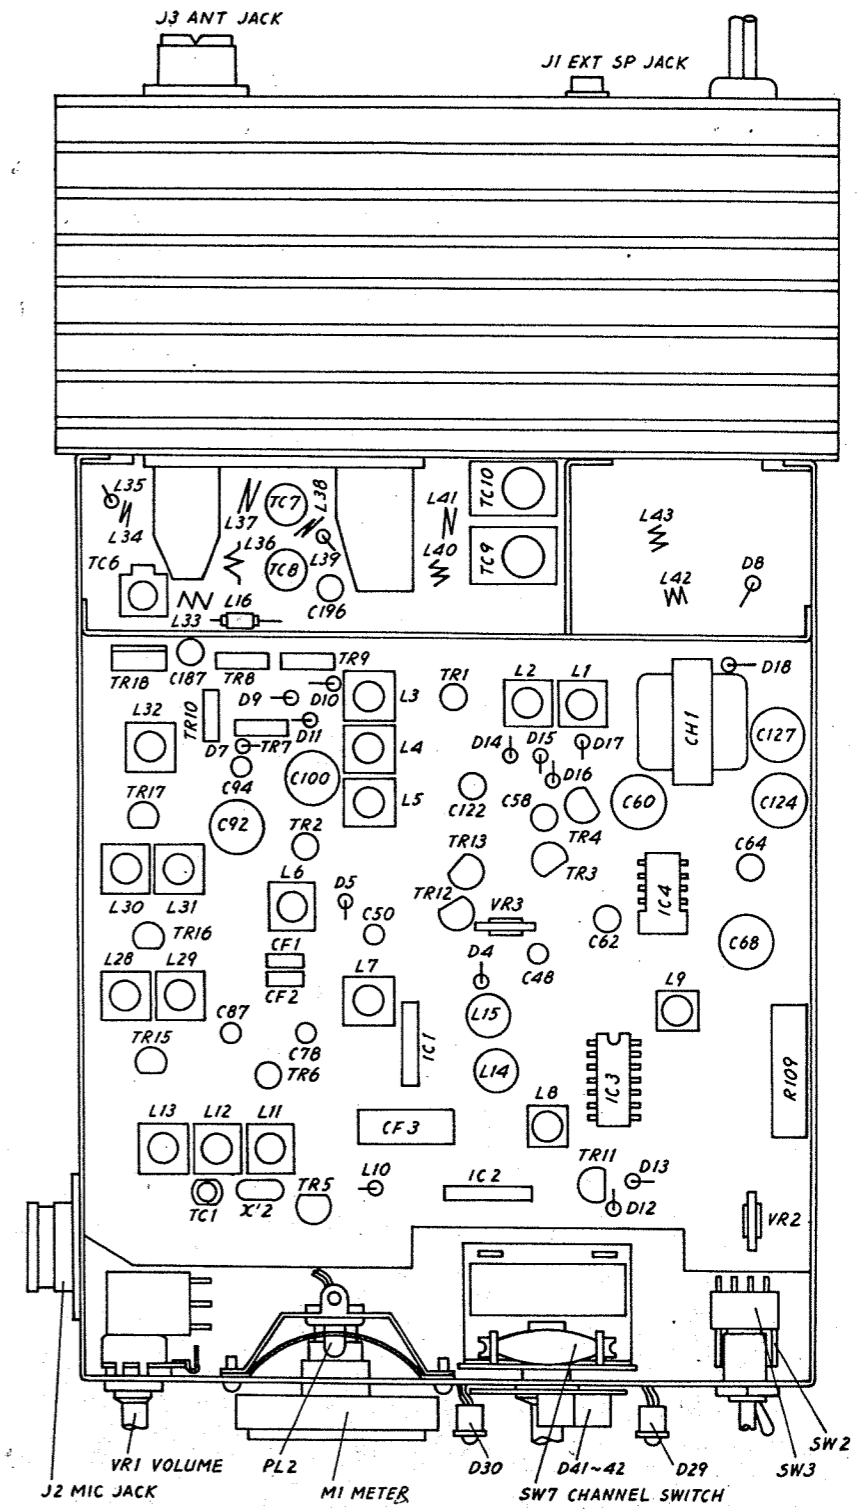

## BLOCK DIAGRAM

BLOCK DIAGRAM

**HDELEKTRONIK**  
**HORST DELFS**  
Fernsehtechnikmeister  
Radio-Fernsehen-Phono-Funktechnik  
Röler Buck 1, Telefon 07951/21910  
7180 CRAILSHEIM

COMPLETE PARTS LAYOUT

COMPLETE PARTS LAYOUT