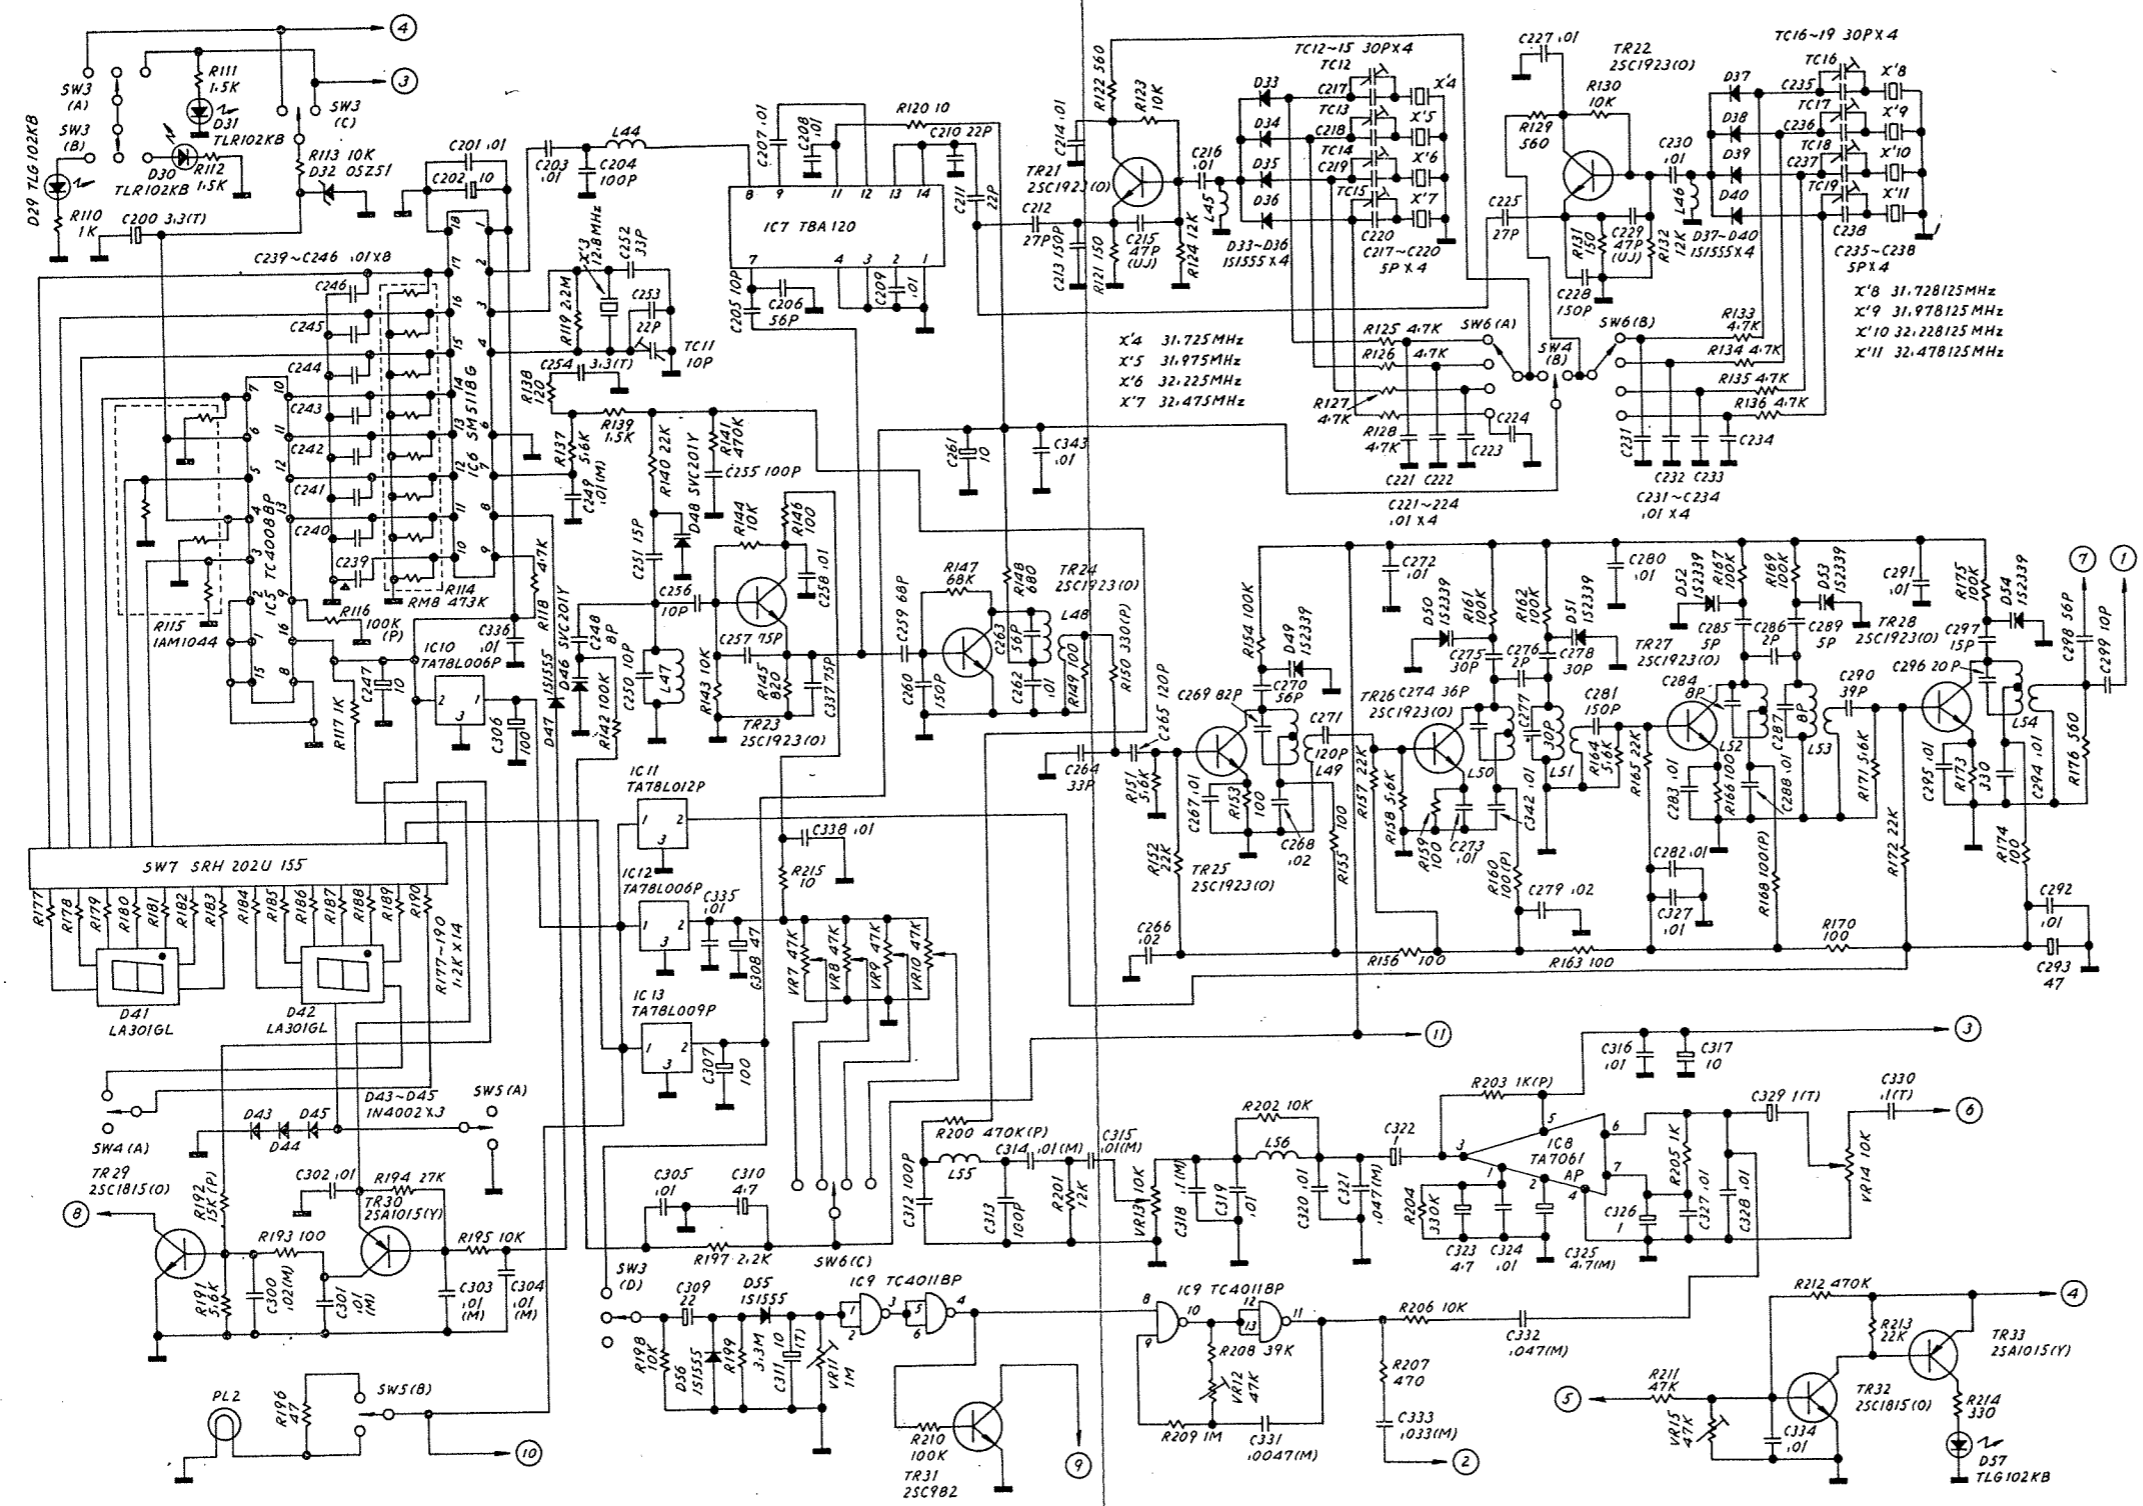

HD-ELEKTRONIK
HORST DELFS
Fernseh-Technikermelster
Radio-Fernsehen-Phono-Funktechnik
Roter Buck 1, Telefon 07951/21910
7180 CRAILSHEIM

CIRCUIT DIAGRAM