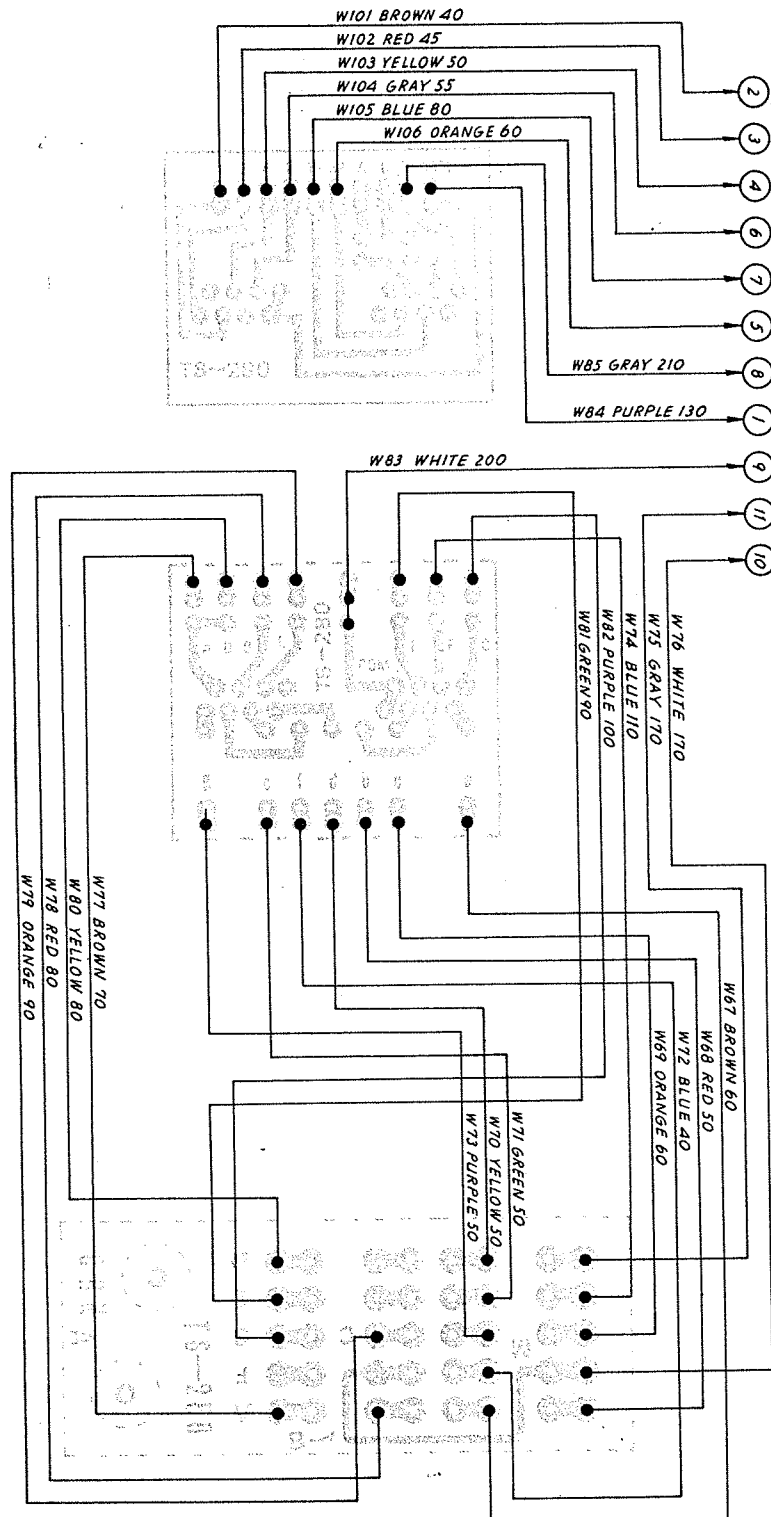

LED DISPLAY WIRING DIAGRAM

HD-ELEKTRONIK
HORST DELFS
Fernseh-Technikermelster
Radio - Fernsehen - Phono - Funktechnik
Rotterdamsk 1, Telefon 0795-121910
7180 CRAILSHEIM