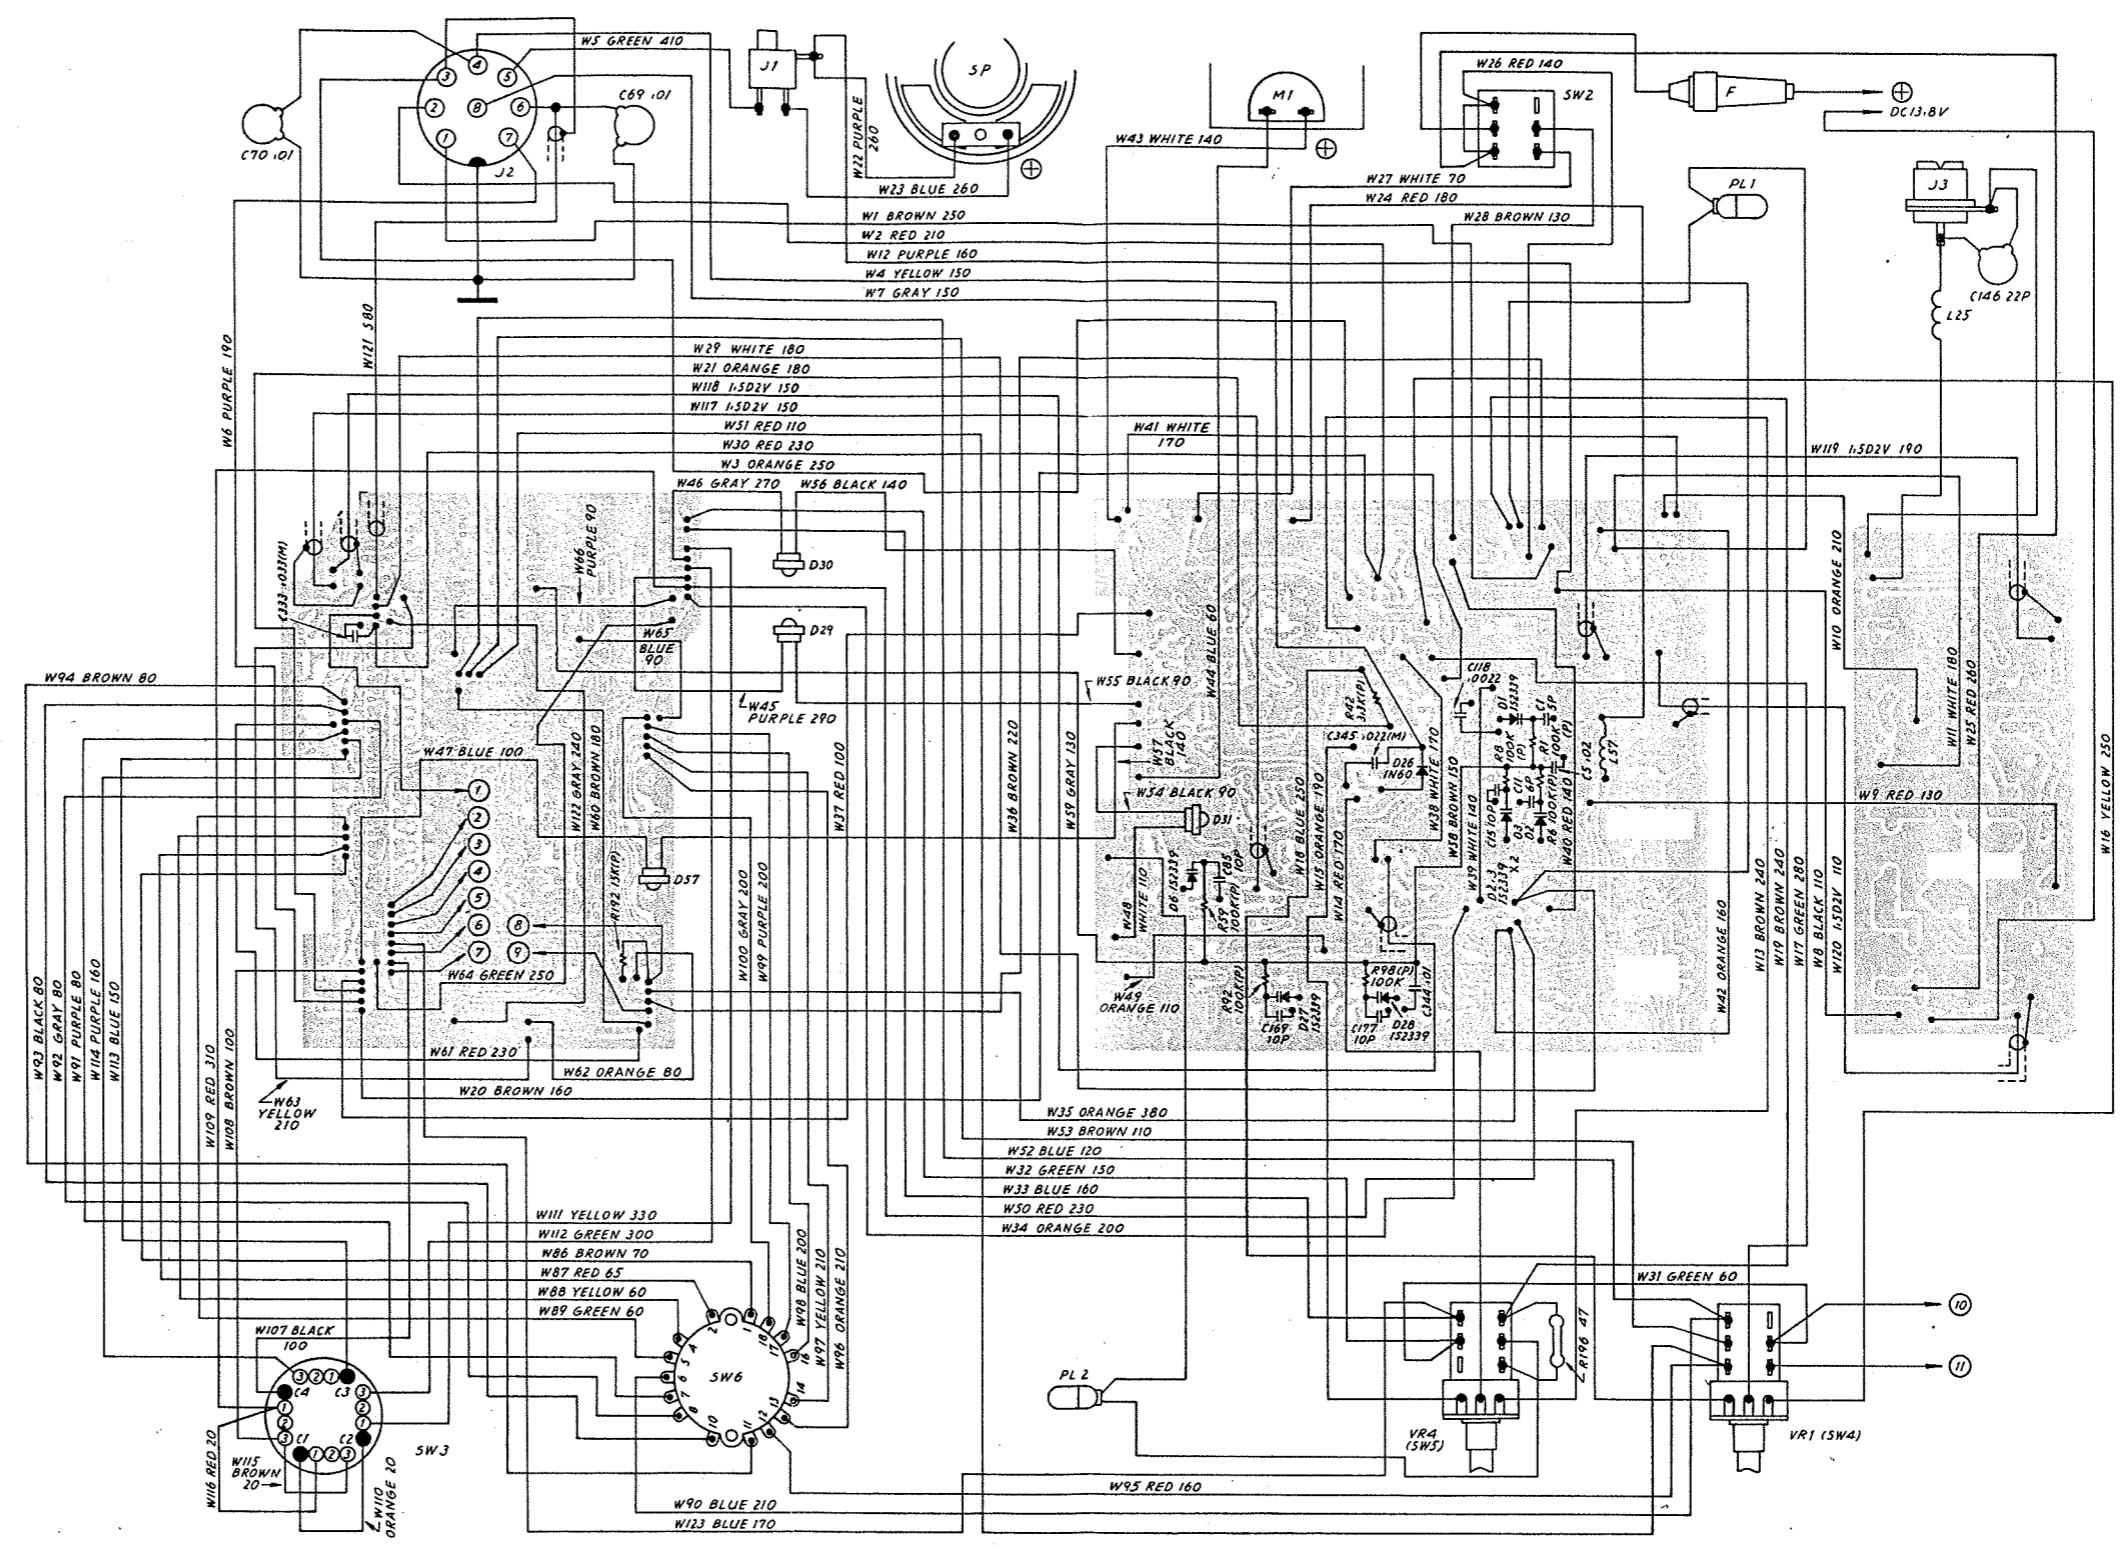

CIRCUIT DIAGRAM

LED DISPLAY WIRING DIAGRAM

INTERCONNECTION WIRING DIAGRAM

X'8  
X'9  
X'10  
X'11  
C238  
31.728125MHz  
31.978125MHz  
32.228125MHz  
32.478125MHz

**HD-ELEKTRONIK**  
**HORST DELFS**  
 Fernseh-Technikermeister  
 Radio-Fernsehen-Phono-Funktechnik  
 Roter Buck 1, Telefon 07951/21910  
**7180 CRAILSHEIM**