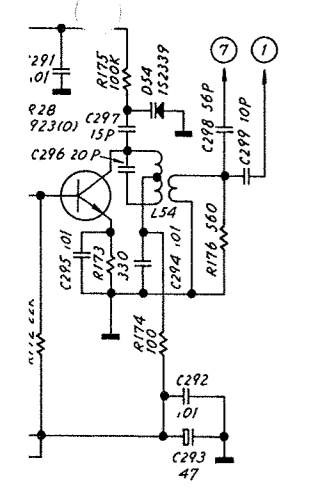

CIRCUIT DIAGRAM

LED DISPLAY WIRING DIAGRAM

INTERCONNECTION WIRING DIAGRAM

X'8  
X'9  
X'10  
X'11  
C238  
31.728125MHz  
31.978125MHz  
32.228125MHz  
32.478125MHz

**HD-ELEKTRONIK**  
**HORST DELFS**  
 Fernseh-Technikermeister  
 Radio-Fernsehen-Phono-Funktechnik  
 Roter Buck 1, Telefon 07951/21910  
**7180 CRAILSHEIM**