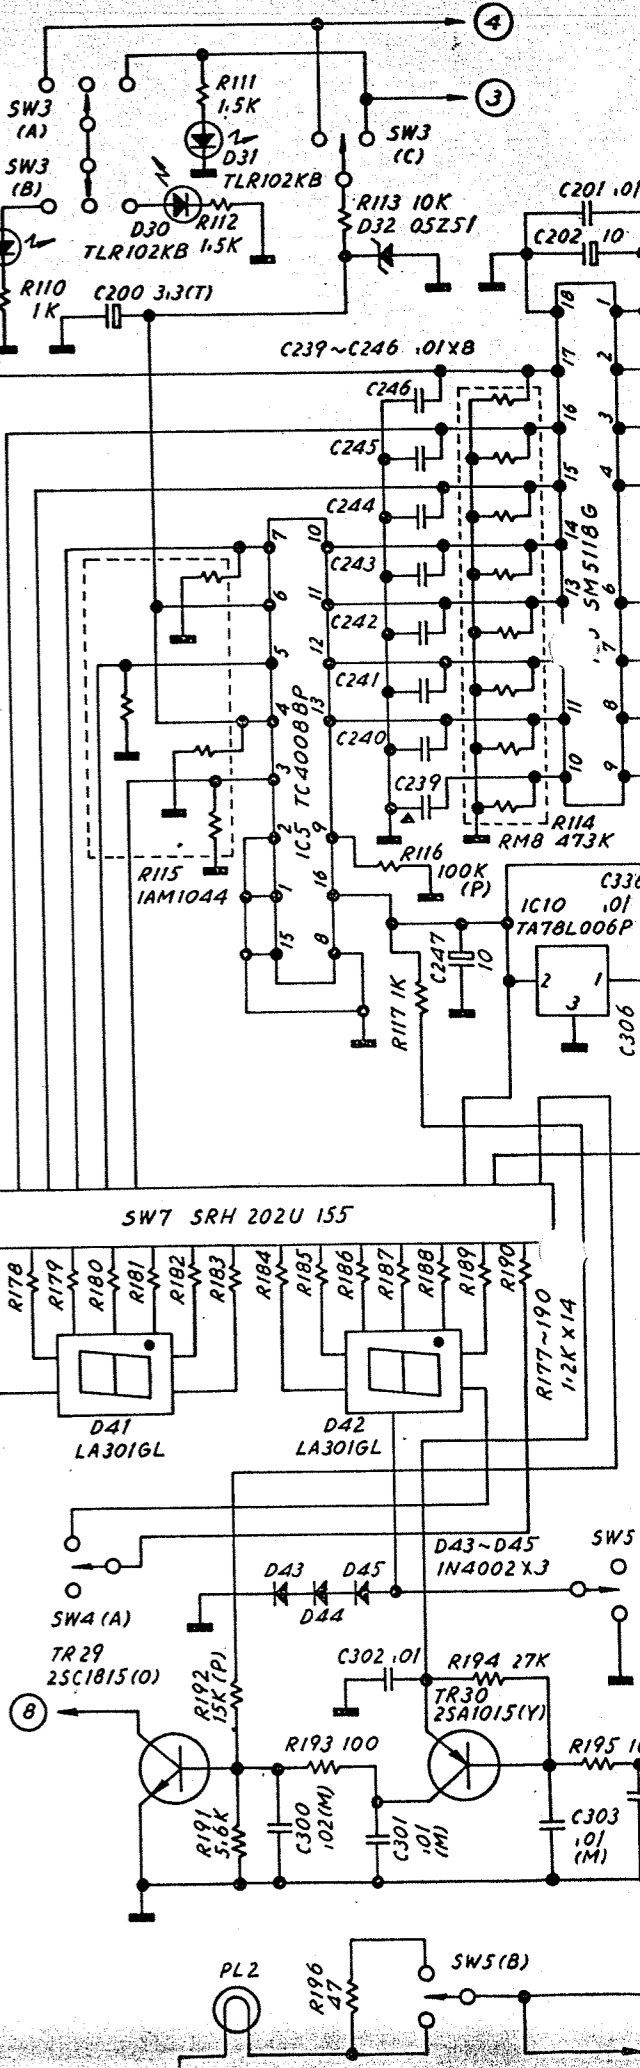

CIRCUIT DIAGRAM

HD-ELEKTRONIK
HORST DELFS
Fernseh- und Funktechnik
Radio-Fernsehen, Phono-Funktechnik
Roter Bueck 1, Telefon 07951/21910
7180 CRAILSHEIM