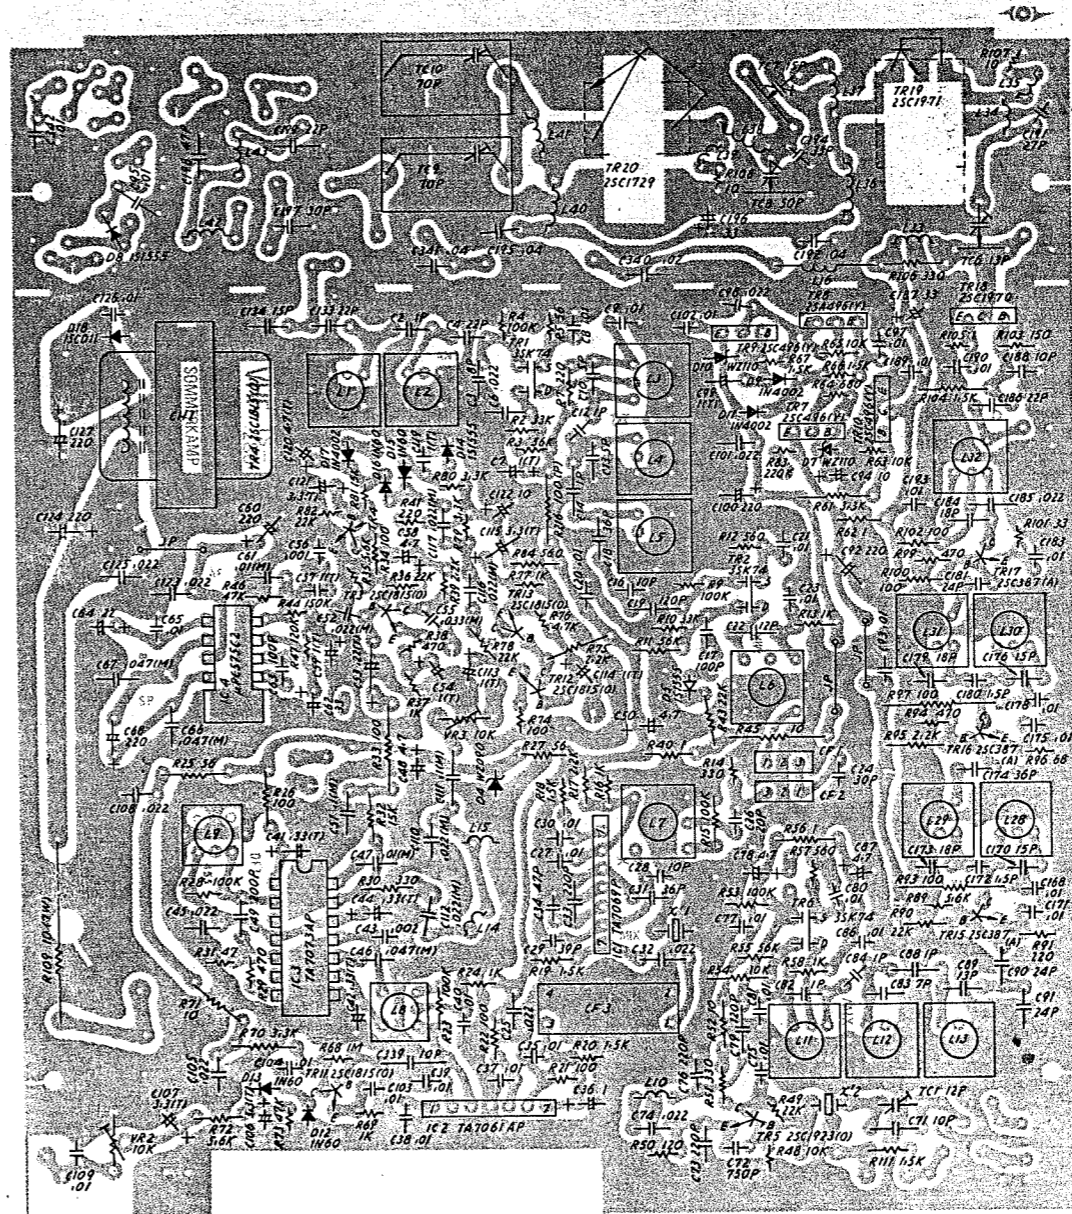

PRINTED CIRCUIT BOARD PARTS LAYOUT (main)