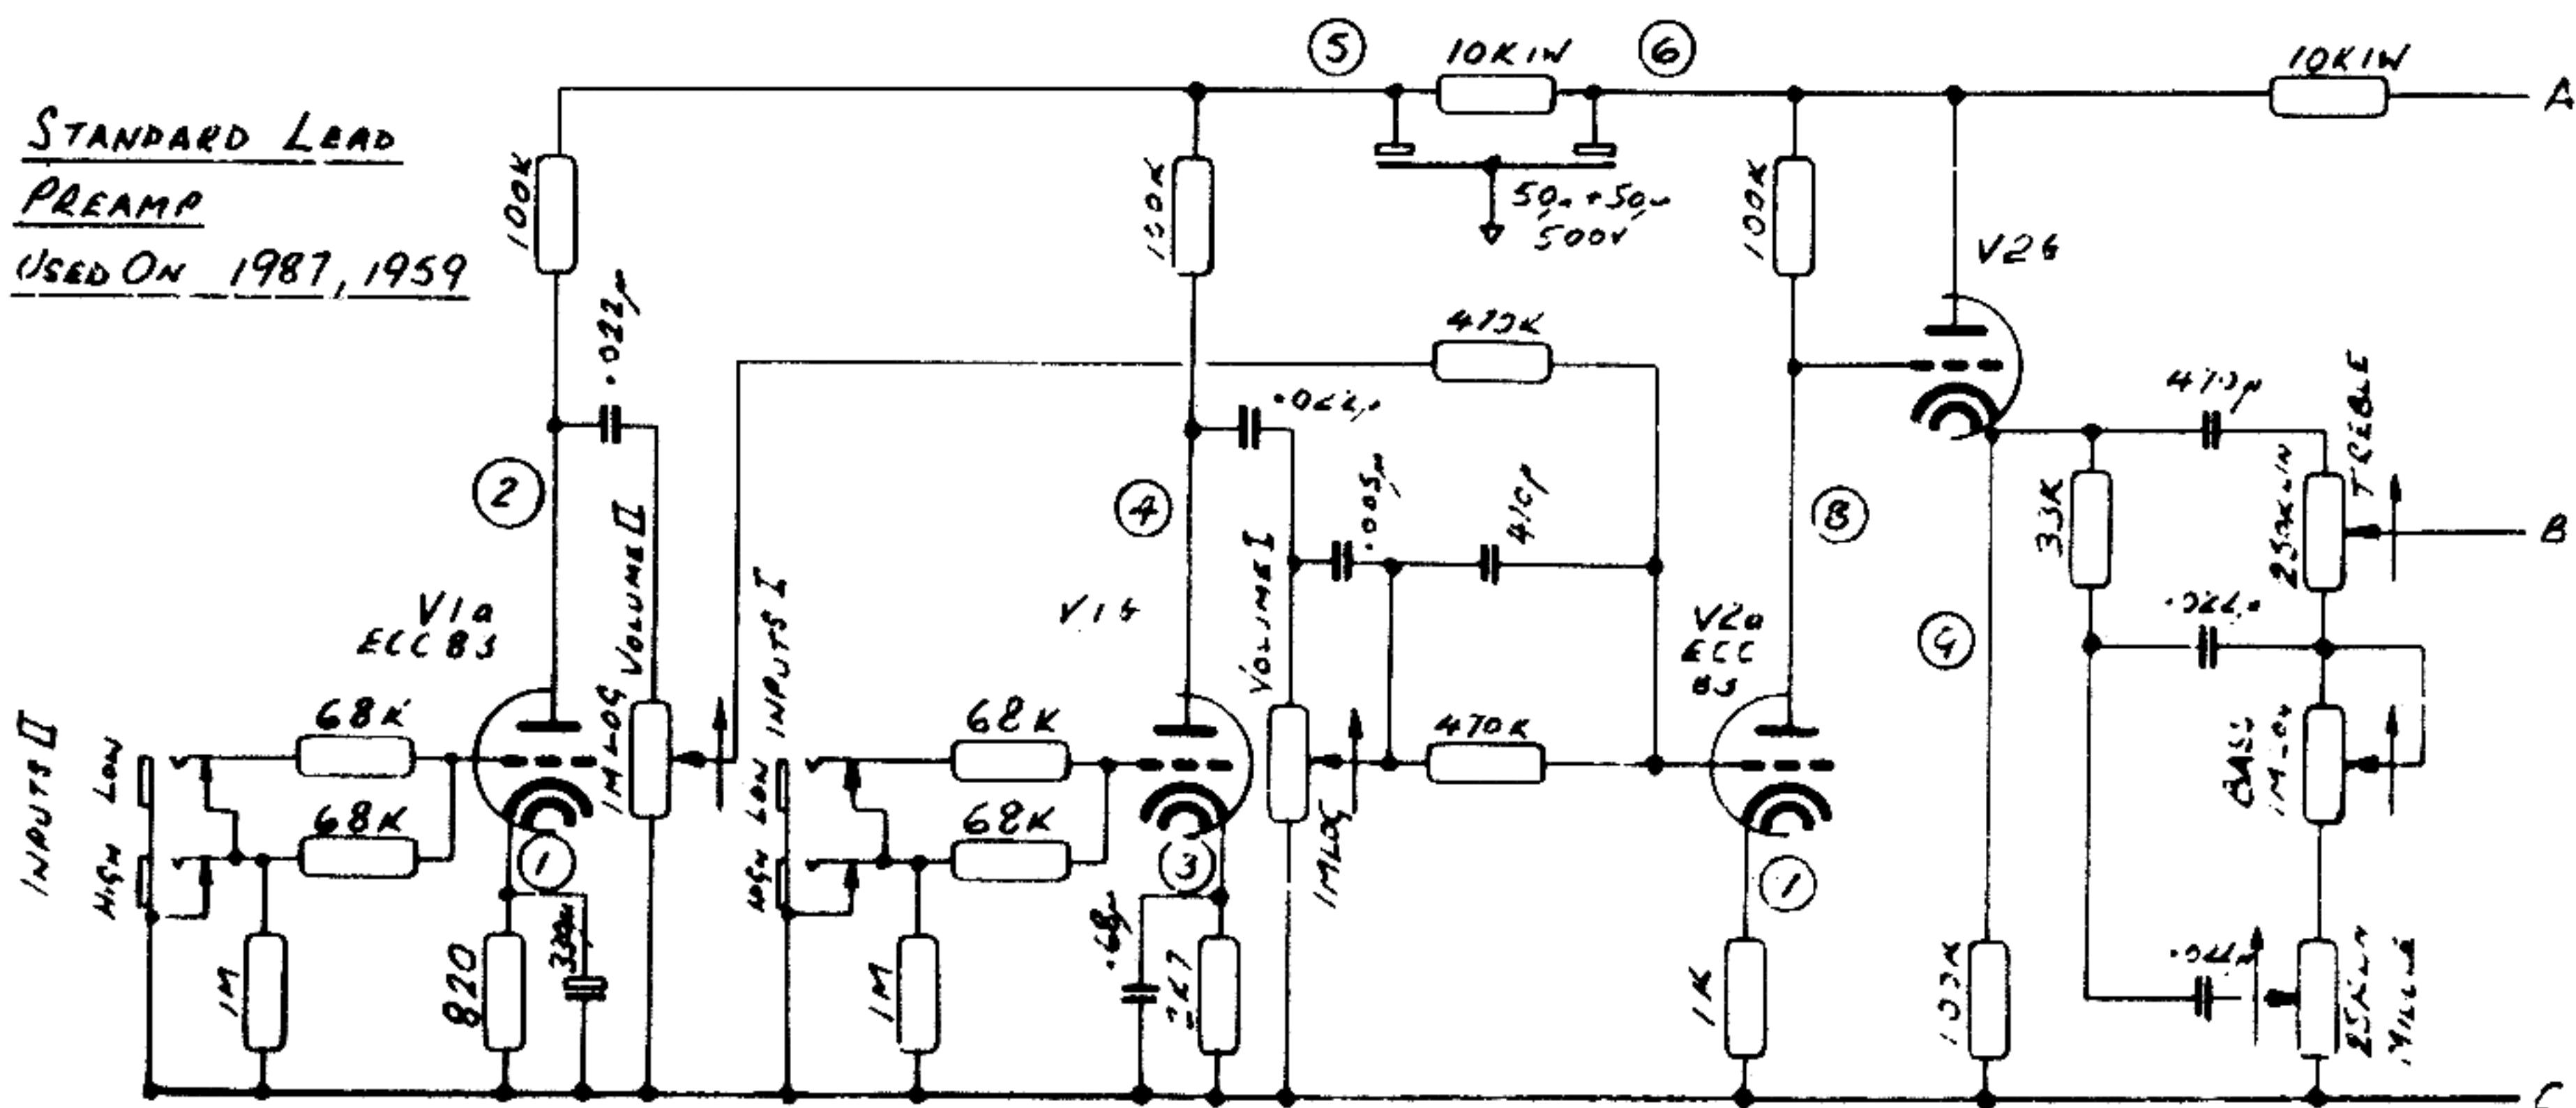

**STANDARD LEAD
PREAMP**
USED ON 1987, 1959

No.	50W		100W	
	STANDARD	MV	STANDARD	MV
1	0.8V	2.4V	1V	2.6V
2	135V	230V	150V	250V
3	1.63V	1.6V	1.7V	1.75V
4	190V	192V	200V	210V
5	250V	256V	260V	280V
6	260V	264V	275V	290V
7	1V	0.9V	1.2V	1V
8	145V	150V	160V	165V
9	141V	152V	162V	167V
10	275V	300V	320V	330V
11	23V	23V	24V	24V
12	185V	190V	205V	220V
13	175V	180V	195V	210V
14	24V	24V	25V	25V
15	37.5V	37.5V	37.5V	37.5V
16	36.5V	36.5V	36.5V	36.5V
17	11V	11V	11V	11V