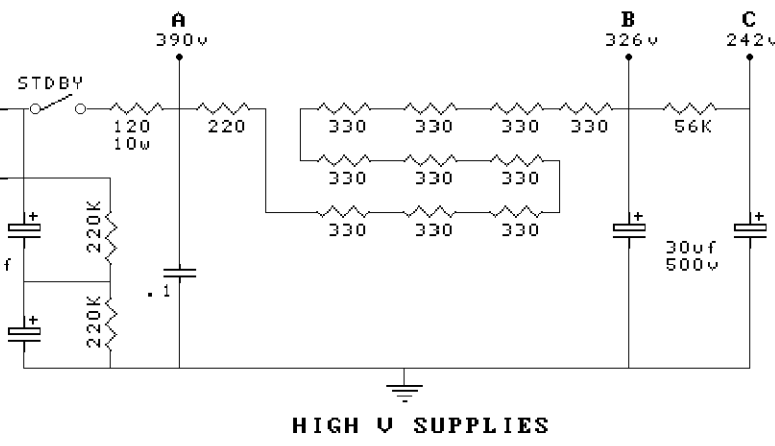

HIGH V SUPPLIES