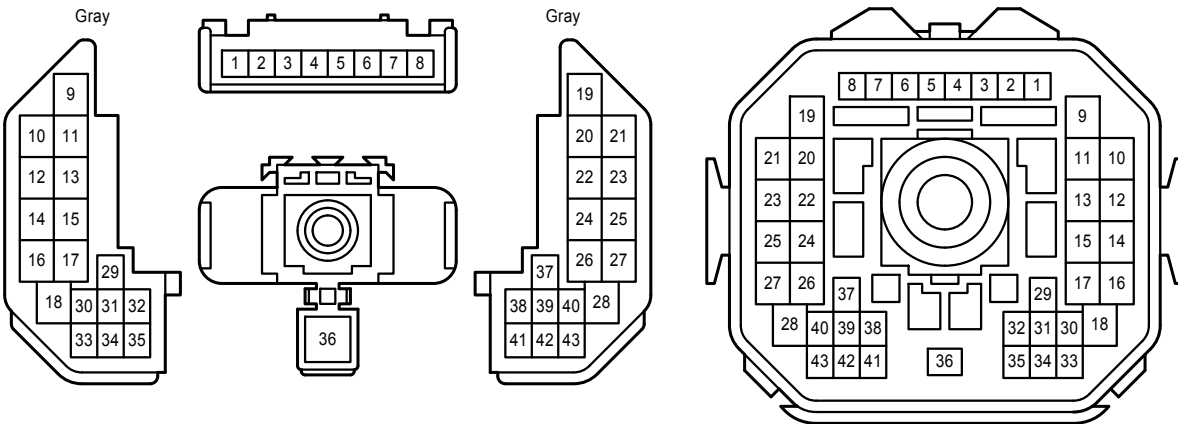

BE3
White

BU1
Dark Gray

CA2
Gray

EA1
Blue

EA2
Gray

EA4
White

Engine Control

EE1
White