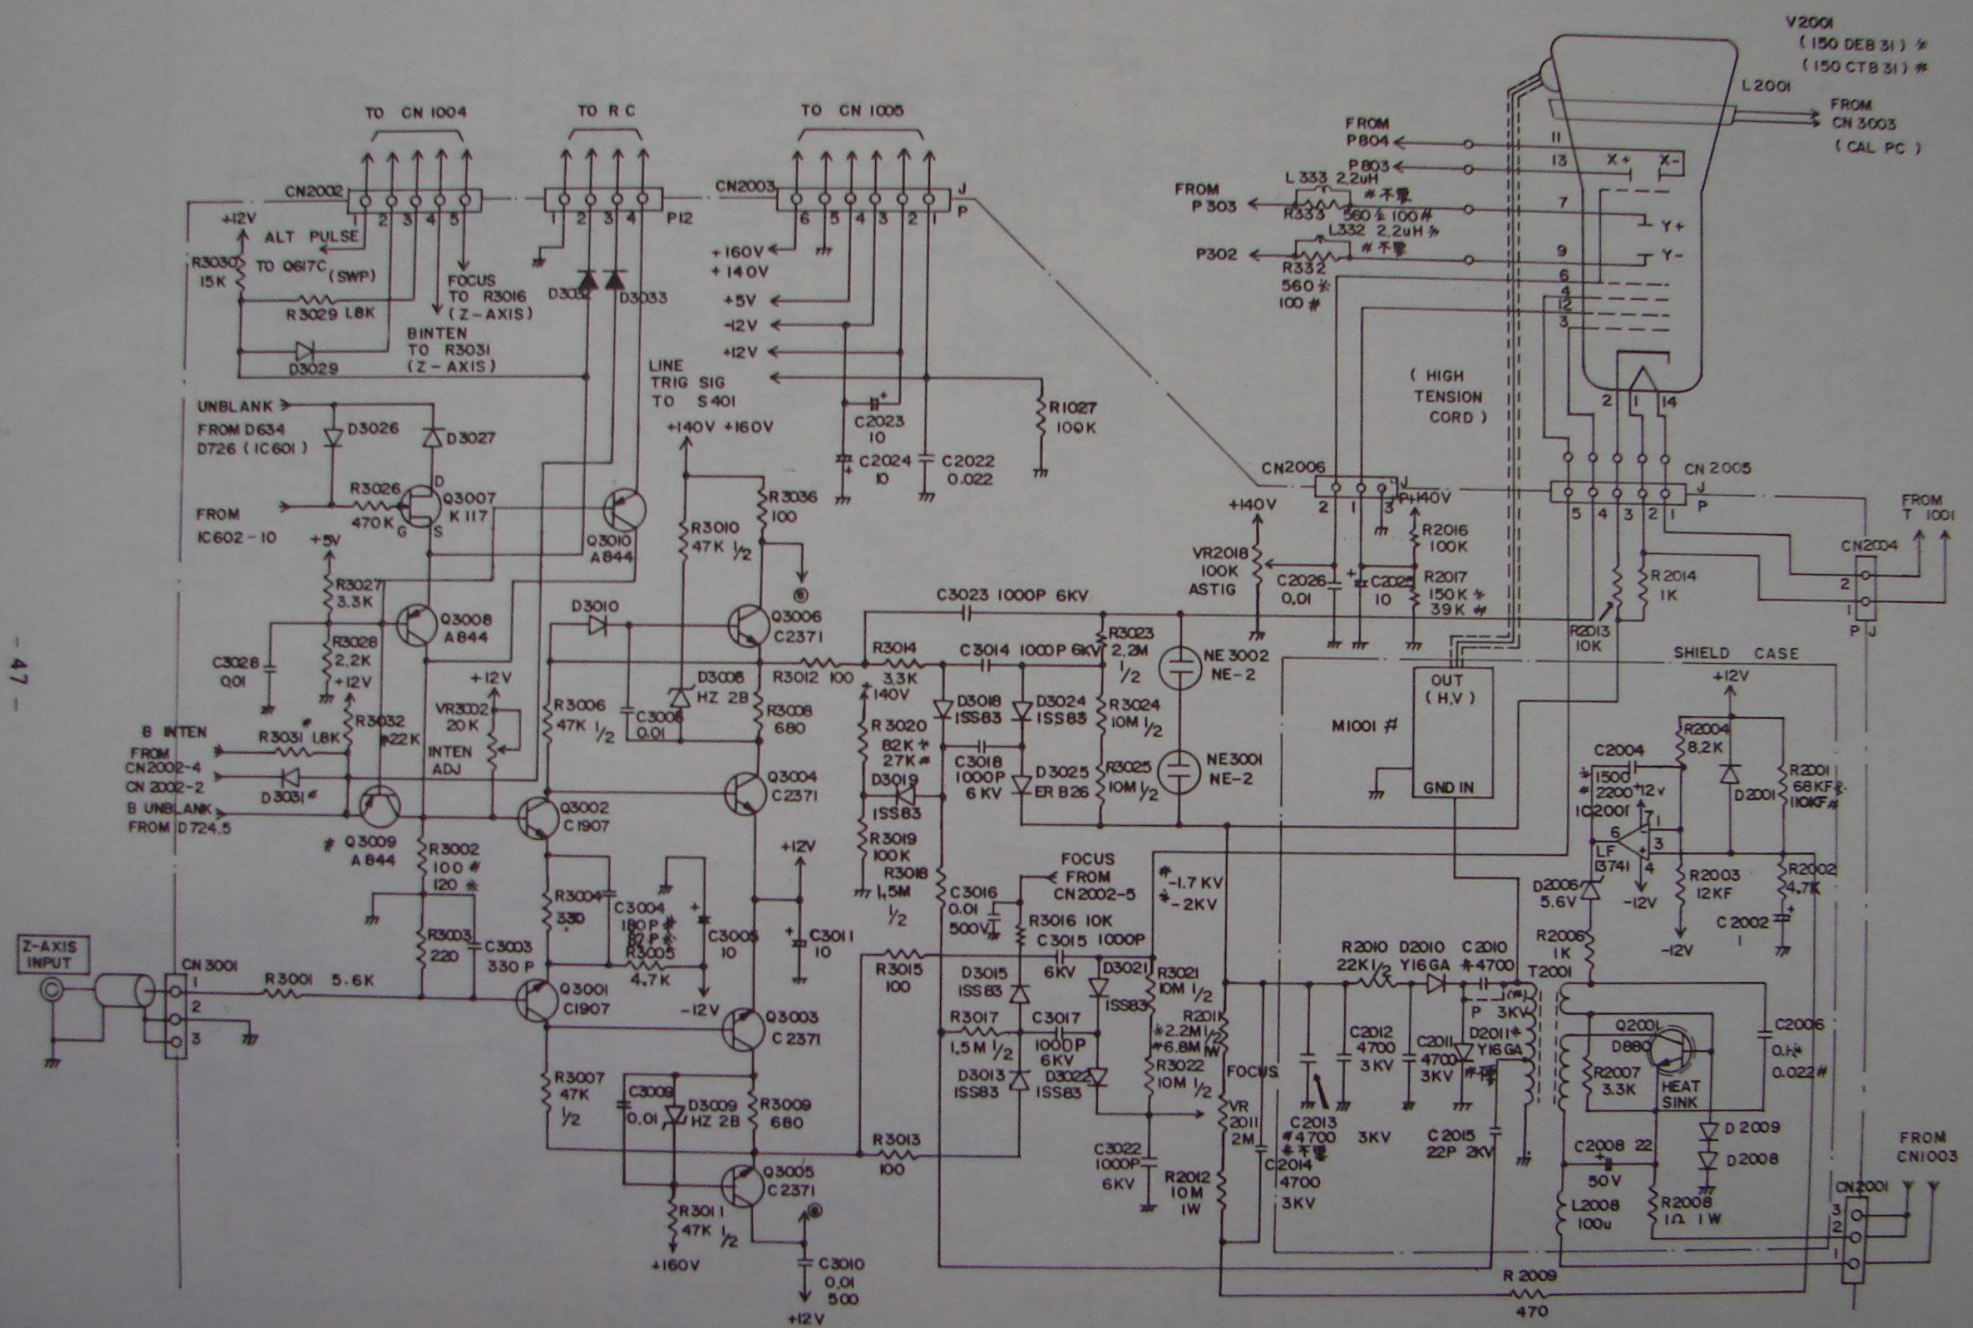

VERTICAL PC (1)
 5602, 5604
 88. 6. 24

VERTICAL MODE

* 5602
5604

VERTICAL PC (2)
5602, 5604
1988. 6

SOURCE	COUPLING
CH1	AC
CH2	HF
LINE	TV
EXT	DC

*	5602
#	5604
()	1988.6

47

* 5602	HORIZONTAL (2)
# 5604	5 02, 5 04
	88. 6. 14

* 5602	HORIZONTAL (3)
# 5604	5602, 5604
	1988. 6.

* 5602
 # 5604
 READ OUT CPU UNIT
 5602, 5604
 88.6.