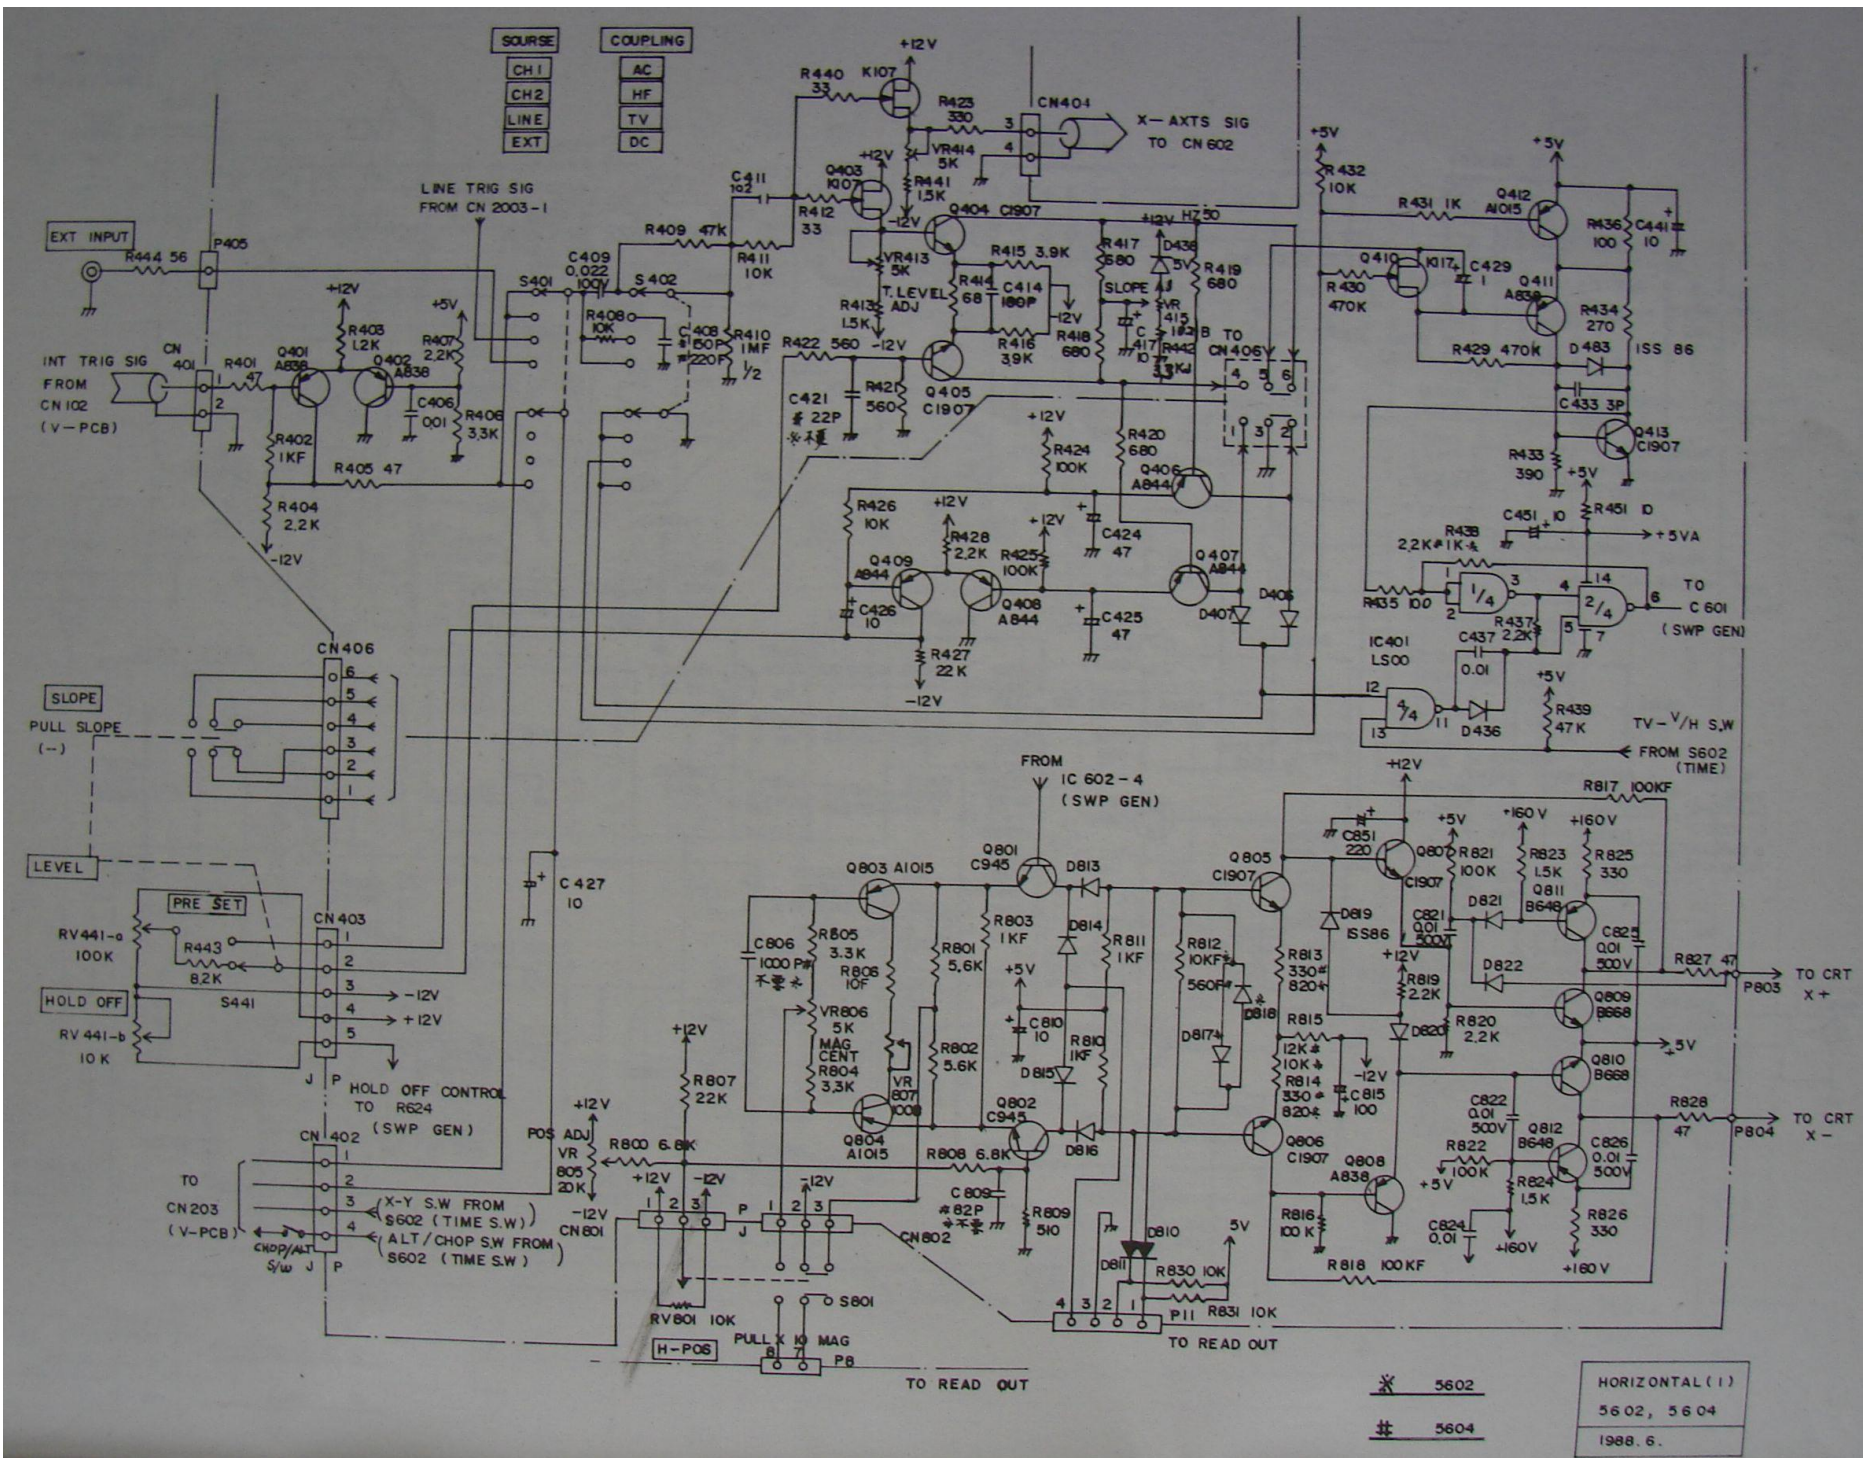

VERTICAL PC (1)
 5602, 5604
 88. 6. 24

VERTICAL MODE

* 5602
5604

VERTICAL PC (2)
5602, 5604
1988. 6

SOURCE	COUPLING
CH1	AC
CH2	HF
LINE	TV
EXT	DC

*	5602
#	5604
()	1988.6

47

* 5602	HORIZONTAL (2)
# 5604	5 02, 5 04
	88. 6. 14

* 5602	HORIZONTAL (3)
# 5604	5602, 5604
	1988. 6.

* 5602
 # 5604
 READ OUT CPU UNIT
 5602, 5604
 88.6.