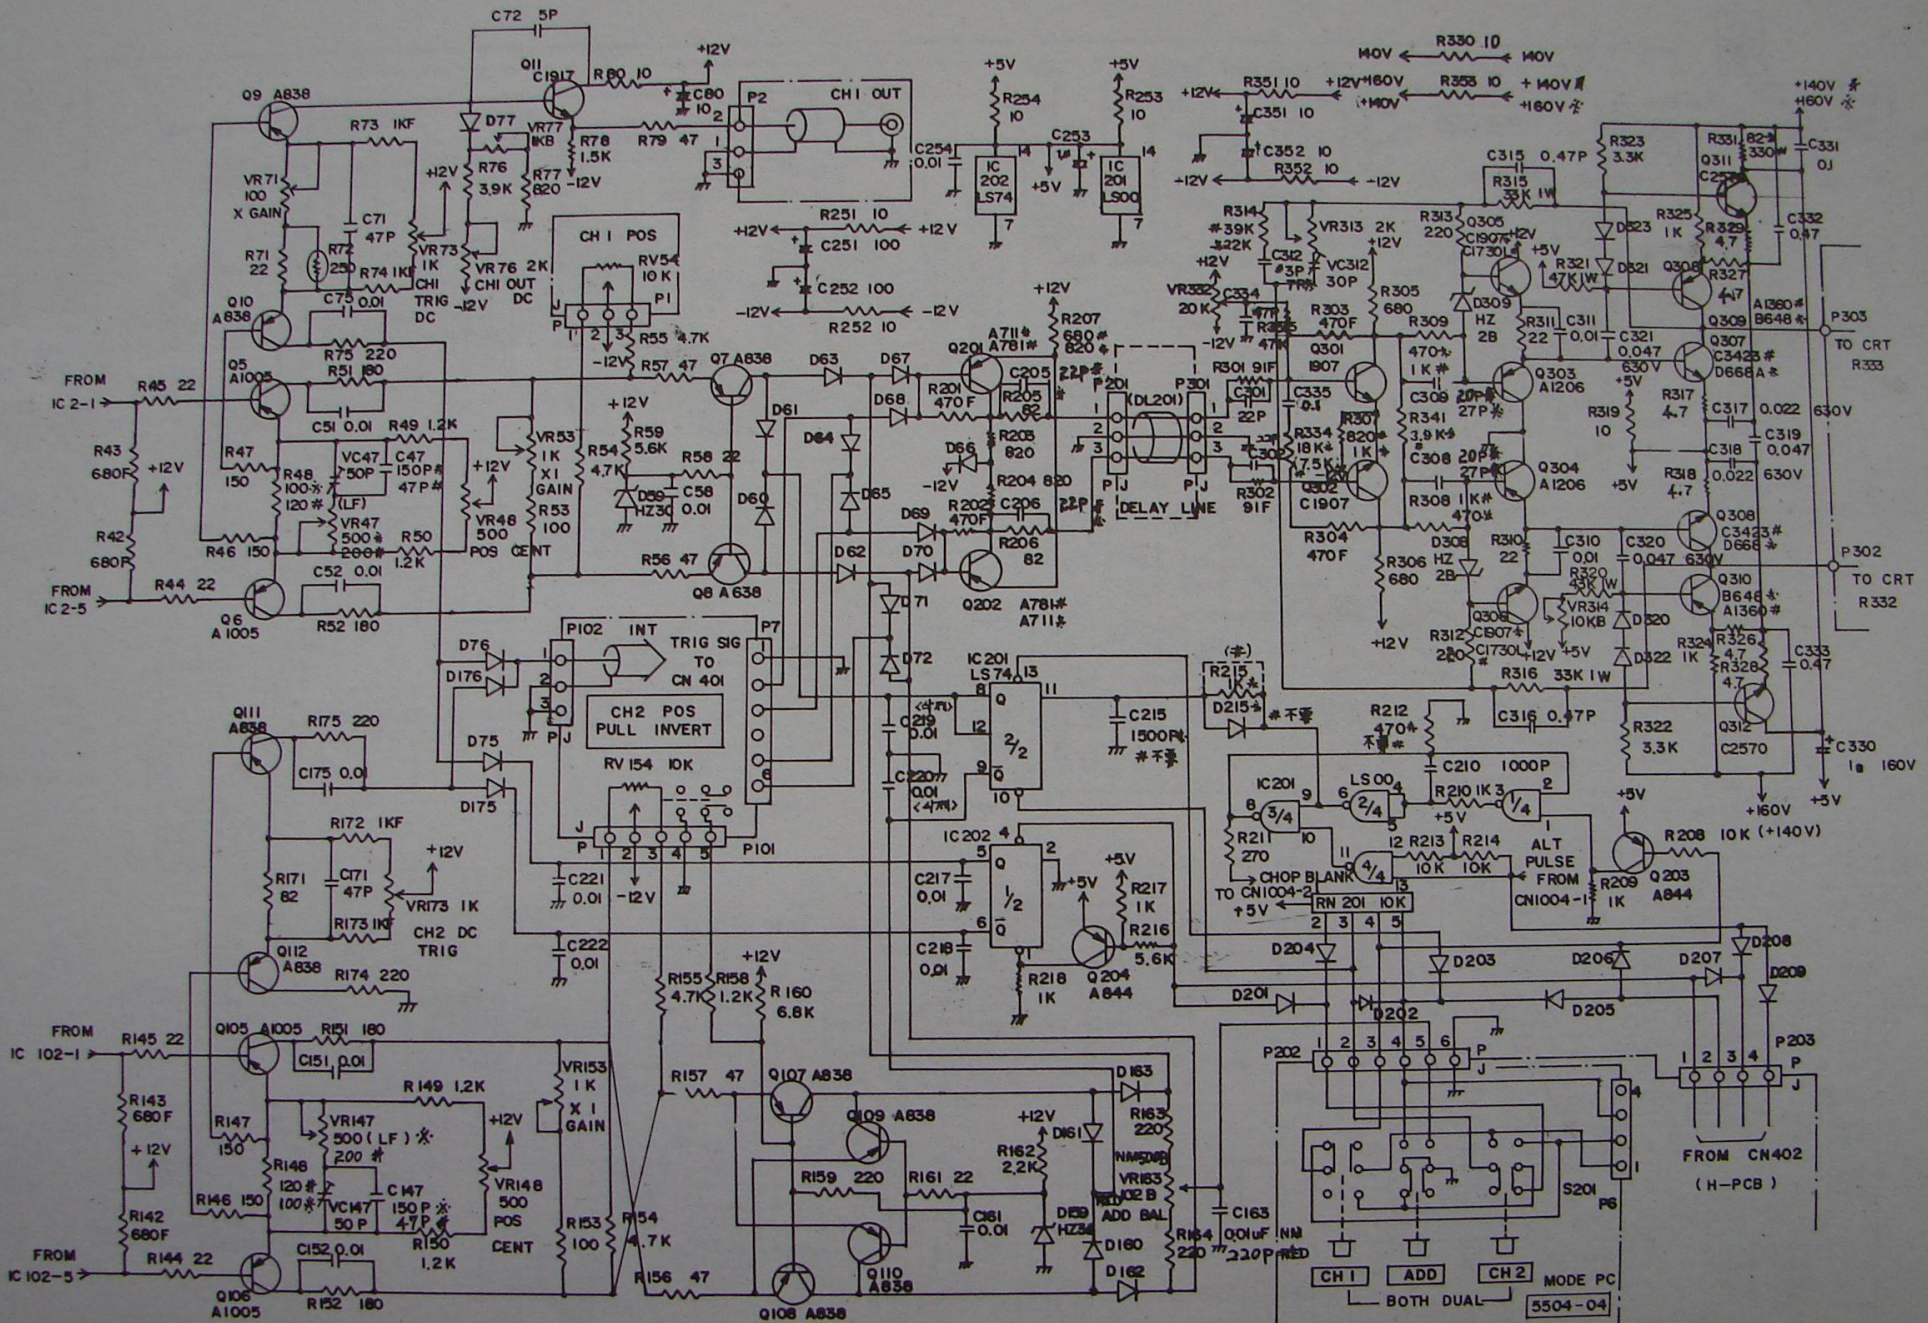

VERTICAL PC (1)
 5602, 5604
 88. 6. 24

VERTICAL MODE

* 5602
5604

VERTICAL PC (2)
5602, 5604
1988. 6

SOURCE	COUPLING
CH1	AC
CH2	HF
LINE	TV
EXT	DC

*	5602
#	5604
()	1988.6

47

* 5602	HORIZONTAL (2)
# 5604	5 02, 5 04
	88. 6. 14

* 5602	HORIZONTAL (3)
# 5604	5602, 5604
	1988. 6.

* 5602
 # 5604
 READ OUT CPU UNIT
 5602, 5604
 88.6.