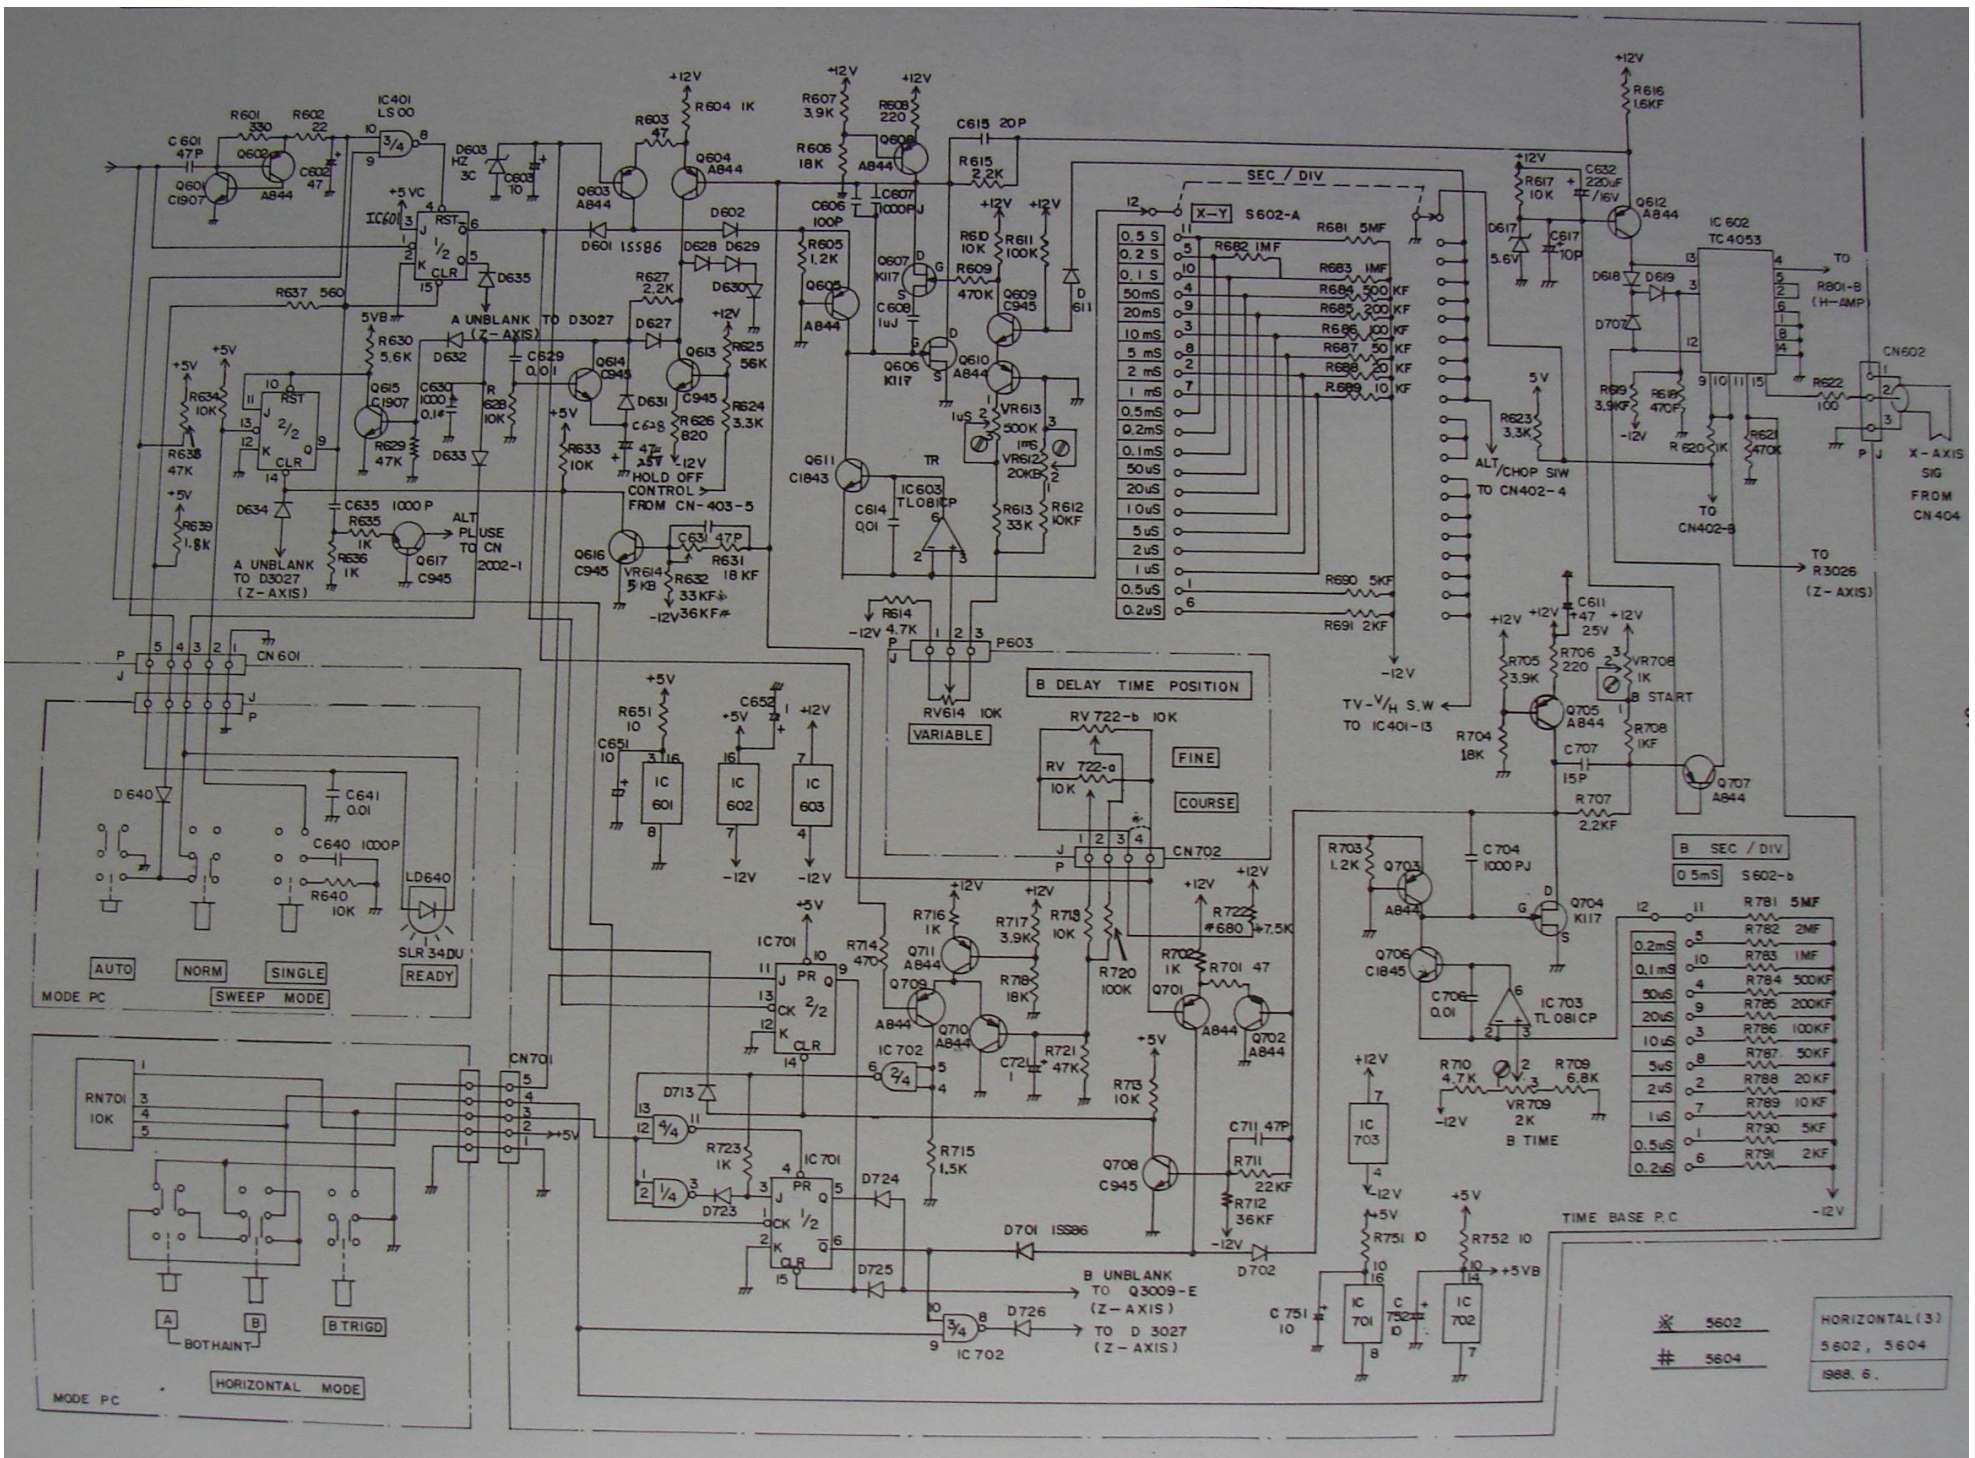

VERTICAL PC (1)
 5602, 5604
 88. 6. 24

VERTICAL MODE

* 5602
5604

VERTICAL PC (2)
5602, 5604
1988. 6

SOURCE	COUPLING
CH1	AC
CH2	HF
LINE	TV
EXT	DC

*	5602
#	5604
()	1988.6

47

* 5602	HORIZONTAL (2)
# 5604	5 02, 5 04
	88. 6. 14

* 5602	HORIZONTAL (3)
# 5604	5602, 5604
	1988. 6.

* 5602
 # 5604
 READ OUT CPU UNIT
 5602, 5604
 88.6.