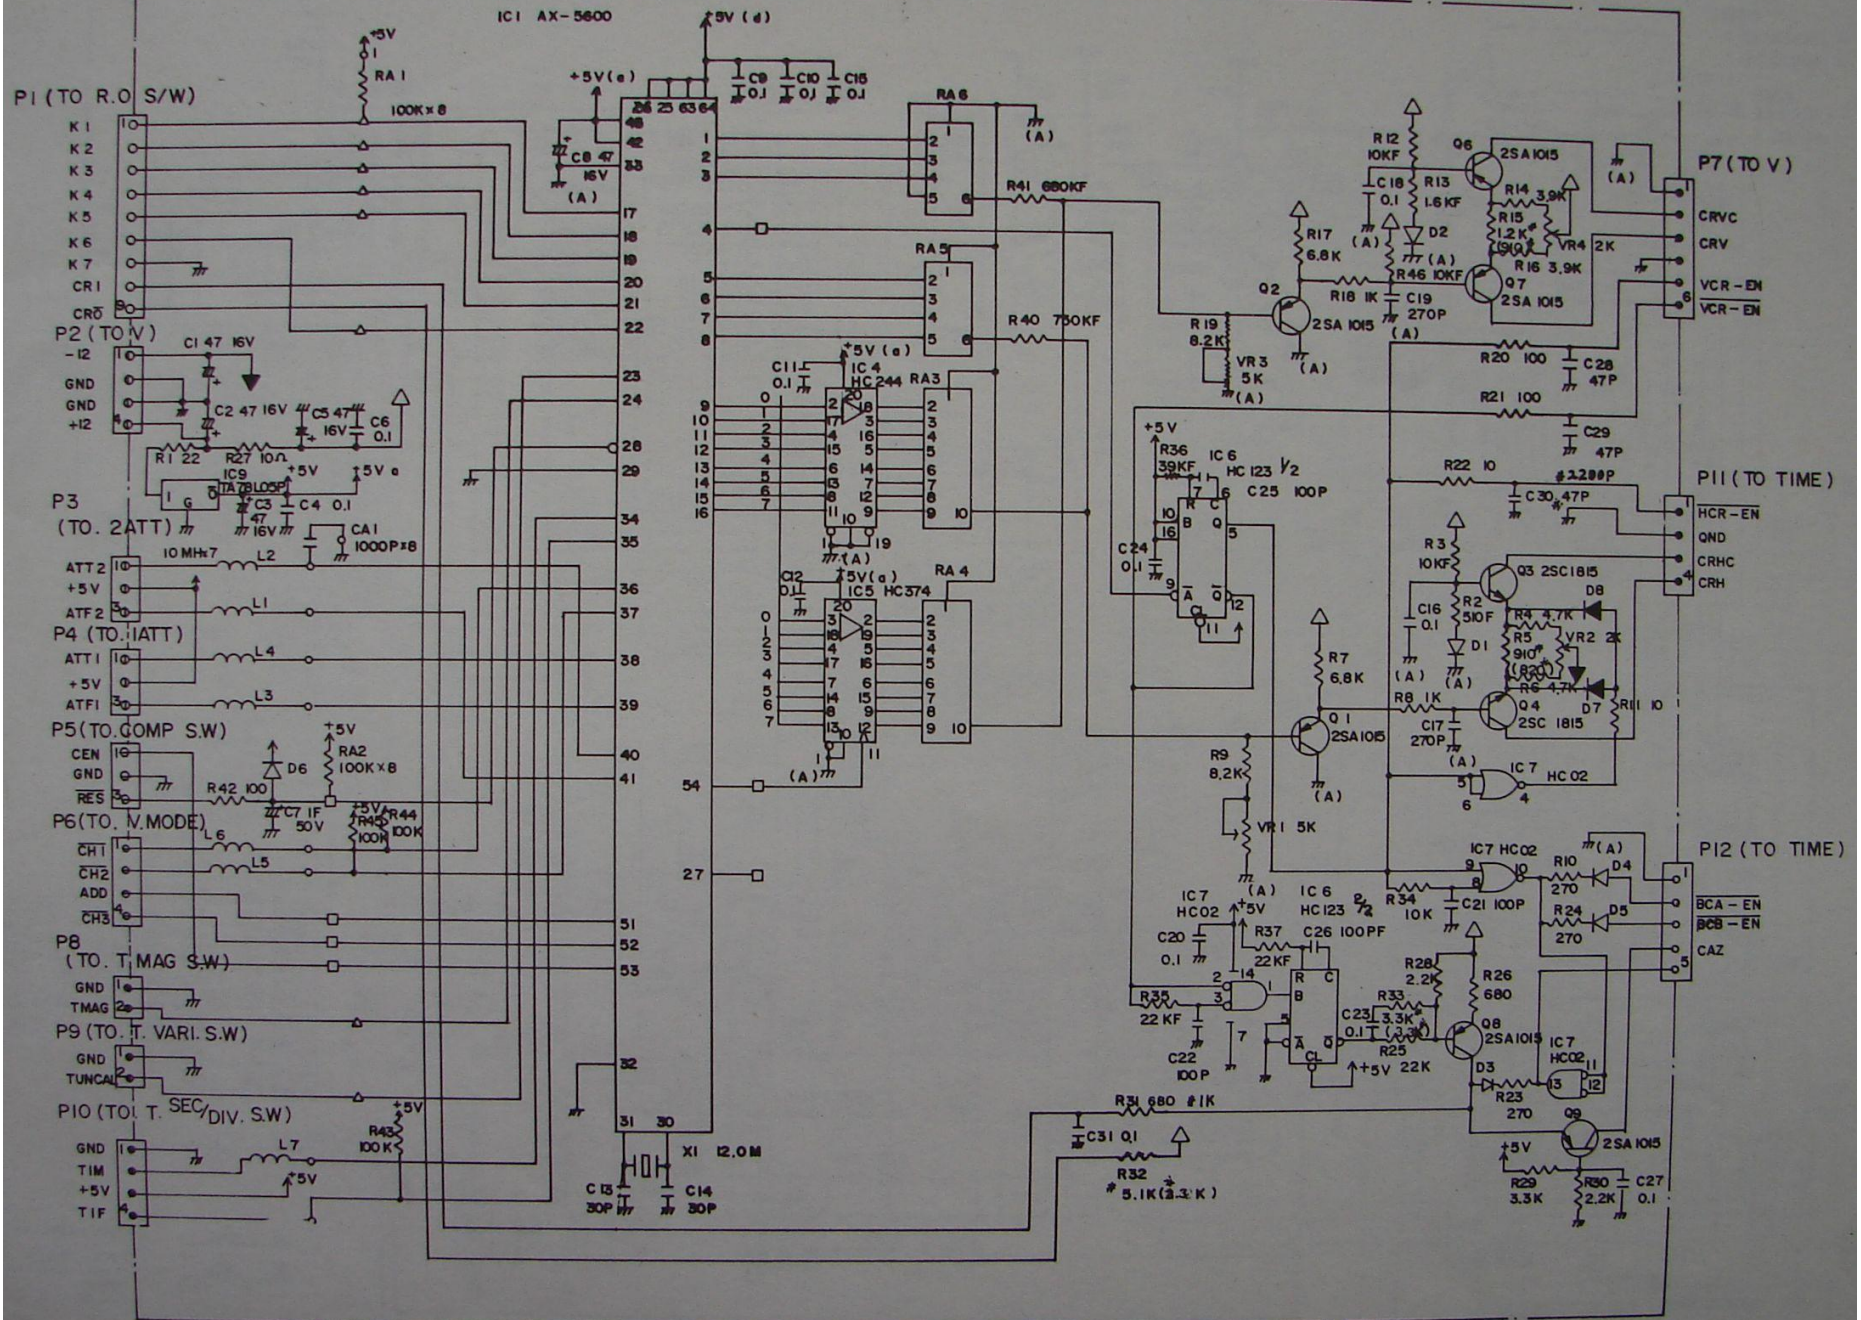

VERTICAL PC (1)
 5602, 5604
 88. 6. 24

VERTICAL MODE

* 5602
5604

VERTICAL PC (2)
5602, 5604
1988. 6

SOURCE	COUPLING
CH1	AC
CH2	HF
LINE	TV
EXT	DC

*	5602
#	5604
()	1988.6

47

* 5602	HORIZONTAL (2)
# 5604	5 02, 5 04
	88. 6. 14

* 5602	HORIZONTAL (3)
# 5604	5602, 5604
	1988. 6.

* 5602
 # 5604
 READ OUT CPU UNIT
 5602, 5604
 88.6.