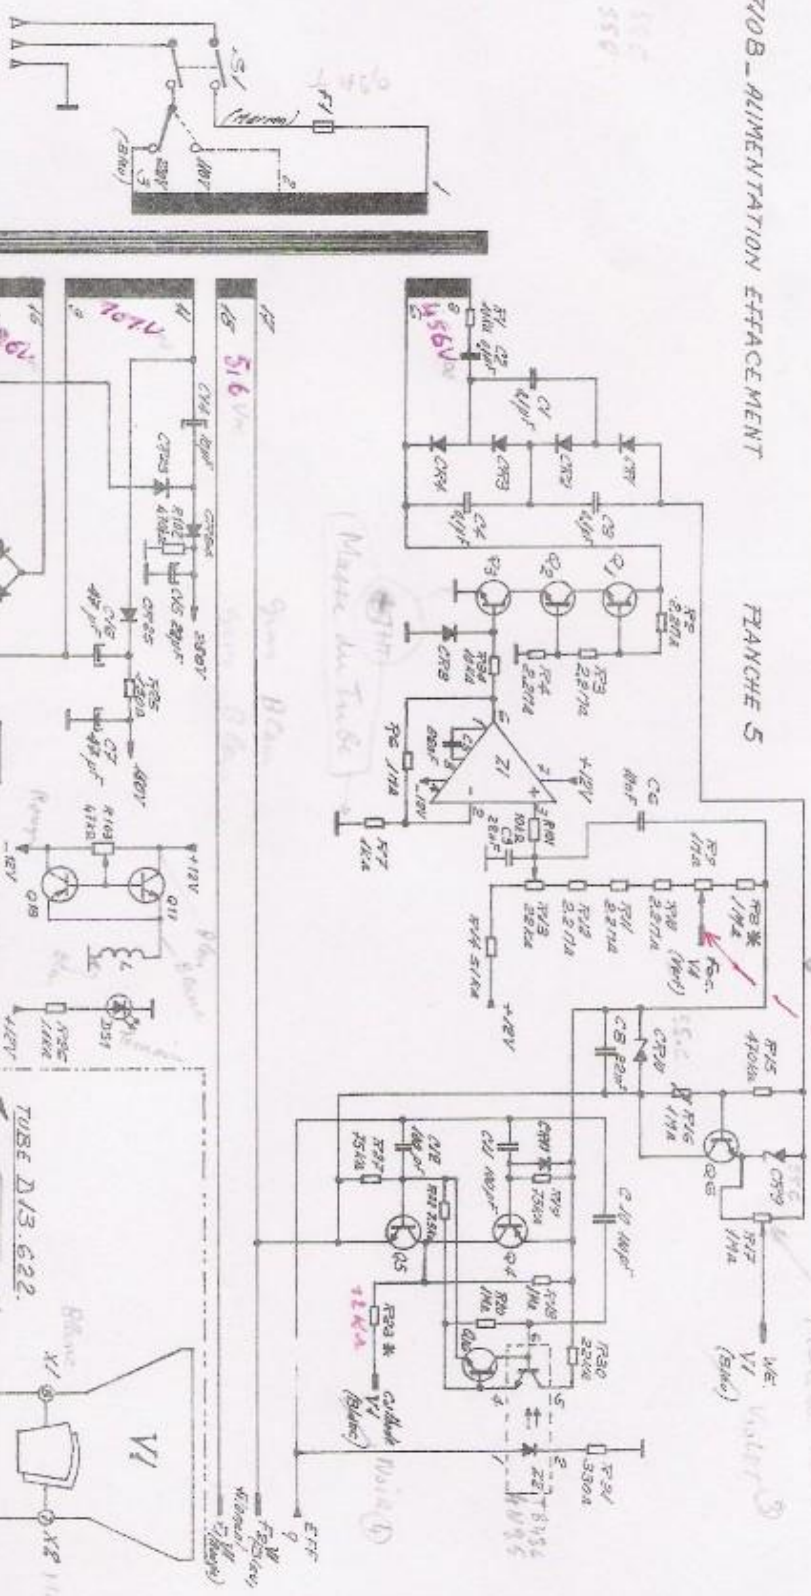

RCR using FOC = linear du trait
 25 gaud en France

OX 710 B - ALIMENTATION EFFACEMENT

FRANCHE 5

OX 710 B - ALIMENTATION - EFFACEMENT
 OX 710 B - POWER SUPPLY - BLANKING

0975192
 LD 1552

0975192
 LD 1552

IC 1 2830

- #D 1552

DRAWING 5
 PLANCHE 5

REPERE 500

Amplif V123 9-37