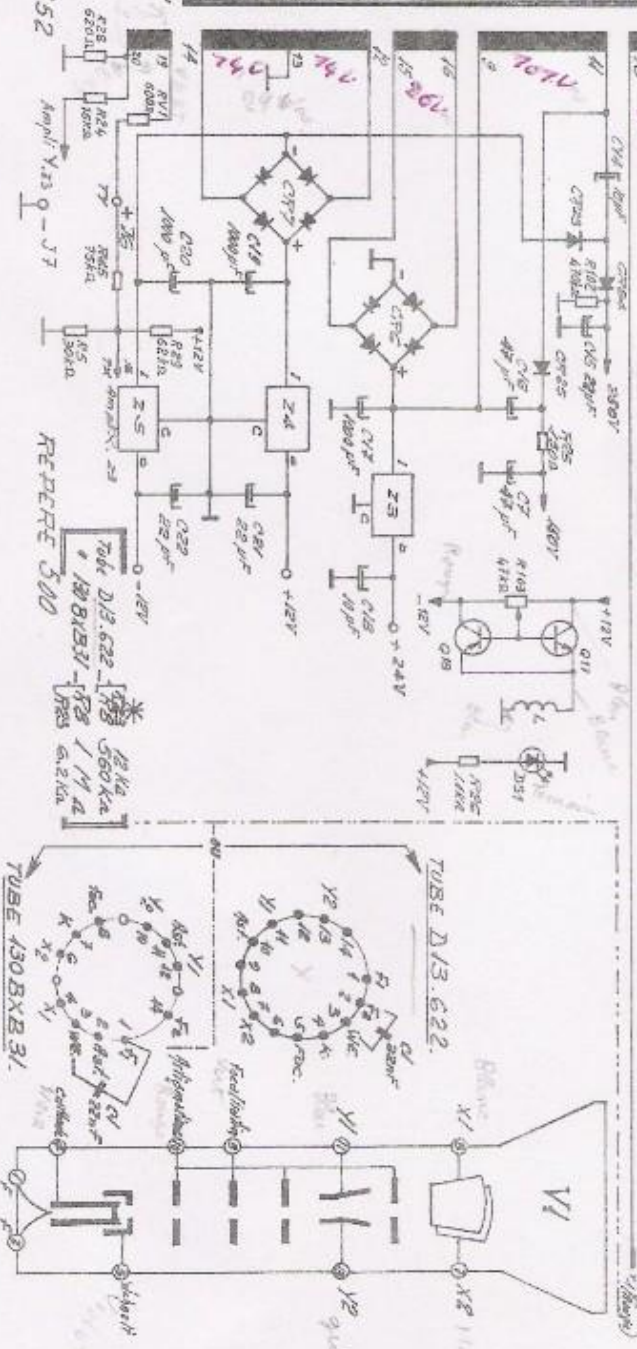

RCR using FOC = linear du trait
 25 gaud en France

OX 710 B - ALIMENTATION EFFACEMENT

FRANCHE 5

OX 710 B - ALIMENTATION - EFFACEMENT
 OX 710 B - POWER SUPPLY - BLANKING

0975192
 LD 1552

0975192
 LD 1552

IC 1 2830

- #D 1552

DRAWING 5
 PLANCHE 5

REPERE 500

Amplif V123 9-37