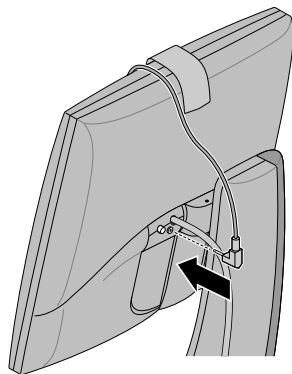

Silicon Graphics 320™ and Silicon Graphics 540™

Before installing, read the application software-related instructions in your on-line ColorLock user's guide.

Français :

Avant de procéder à l'installation, veuillez lire les instructions relatives à l'application dans le Guide d'utilisation de ColorLock, accessible en ligne.

Deutsch:

Lesen Sie vor der Installation bitte die für die Anwendungssoftware relevanten Anweisungen im online verfügbaren ColorLock-Benutzerhandbuch.

Italiano:

Prima di eseguire l'installazione, leggere le istruzioni relative al software nel manuale in linea dell'utente per ColorLock.

Español:

Antes de la instalación, lea las intrucciones relacionadas con el software de aplicación que contiene la guía del usuario en línea de ColorLock.

日本語 :

インストールする前に、オンラインの ColorLock 用 ユーザーズガイドのソフトウェア関連事項をお読みください。

한국어:

설치하기 전에 온라인 ColorLock 사용자 안내서에 있는 응용 소프트웨어 관련 지시사항을 읽으십시오.

Silicon Graphics O2™

Before installing, read the application software-related instructions in your O2: Silicon Graphics 1600SW Flat Panel Monitor Adapter Installation Guide.

Français :

Avant de procéder à l'installation, veuillez lire les instructions relatives à l'application dans le manuel O2: Silicon Graphics 1600SW Flat Panel Monitor Adapter Installation Guide.

Deutsch:

Lesen Sie vor der Installation bitte die für die Anwendungssoftware relevanten Anweisungen im O2: Silicon Graphics 1600SW Flat Panel Monitor Adapter Installation Guide.

Italiano:

Prima di eseguire l'installazione, leggere le istruzioni relative al software nel manuale O2: Silicon Graphics 1600SW Flat Panel Monitor Adapter Installation Guide.

Español:

Antes de la instalación, lea las intrucciones relacionadas con el software de aplicación que contiene la publicación O2: Silicon Graphics 1600SW Flat Panel Monitor Adapter Installation Guide.

日本語 :

インストールする前に、『O2: Silicon Graphics 1600SW Flat Panel Monitor Adapter Installation Guide』のソフトウェア関連事項をお読みください。

한국어:

설치하기 전에 'O2: Silicon Graphics 1600SW Flat Panel Monitor Adapter Installation Guide' 에 있는 응용 소프트웨어 관련 지시사항을 읽으십시오.