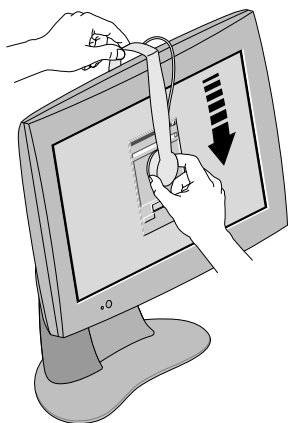

Silicon Graphics 320™ and Silicon Graphics 540™

Before installing, read the application software-related instructions in your on-line ColorLock user's guide.

Français :

Avant de procéder à l'installation, veuillez lire les instructions relatives à l'application dans le Guide d'utilisation de ColorLock, accessible en ligne.

Deutsch:

Lesen Sie vor der Installation bitte die für die Anwendungssoftware relevanten Anweisungen im online verfügbaren ColorLock-Benutzerhandbuch.

Italiano:

Prima di eseguire l'installazione, leggere le istruzioni relative al software nel manuale in linea dell'utente per ColorLock.

Español:

Antes de la instalación, lea las intrucciones relacionadas con el software de aplicación que contiene la guía del usuario en línea de ColorLock.

日本語 :

インストールする前に、オンラインの ColorLock 用 ユーザーズガイドのソフトウェア関連事項をお読みください。

한국어:

설치하기 전에 온라인 ColorLock 사용자 안내서에 있는 응용 소프트웨어 관련 지시사항을 읽으십시오.

Silicon Graphics O2™

Before installing, read the application software-related instructions in your O2: Silicon Graphics 1600SW Flat Panel Monitor Adapter Installation Guide.

Français :

Avant de procéder à l'installation, veuillez lire les instructions relatives à l'application dans le manuel O2: Silicon Graphics 1600SW Flat Panel Monitor Adapter Installation Guide.

Deutsch:

Lesen Sie vor der Installation bitte die für die Anwendungssoftware relevanten Anweisungen im O2: Silicon Graphics 1600SW Flat Panel Monitor Adapter Installation Guide.

Italiano:

Prima di eseguire l'installazione, leggere le istruzioni relative al software nel manuale O2: Silicon Graphics 1600SW Flat Panel Monitor Adapter Installation Guide.

Español:

Antes de la instalación, lea las intrucciones relacionadas con el software de aplicación que contiene la publicación O2: Silicon Graphics 1600SW Flat Panel Monitor Adapter Installation Guide.

日本語 :

インストールする前に、『O2: Silicon Graphics 1600SW Flat Panel Monitor Adapter Installation Guide』のソフトウェア関連事項をお読みください。

한국어:

설치하기 전에 'O2: Silicon Graphics 1600SW Flat Panel Monitor Adapter Installation Guide' 에 있는 응용 소프트웨어 관련 지시사항을 읽으십시오.