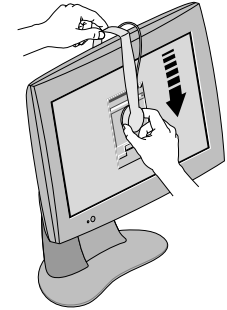

Silicon Graphics ColorLock™ Sensor for the Silicon Graphics 1600SW™ Flat Panel Monitor

Détecteur Silicon Graphics ColorLock™ pour
l'écran plat Silicon Graphics 1600SW™

Silicon Graphics ColorLock™ Sensor für den
Silicon Graphics 1600SW™ Flachbildschirm